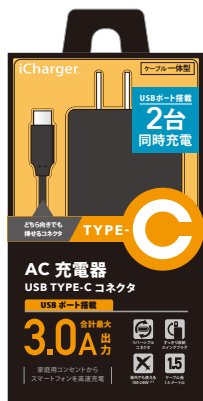

## AC 充電器

家庭用コンセントから高速充電

型番: PG-CAC30A01BK 型番: PG-CAC30A02WH

ブラック

ホワイト

オープン プライス 参考上代 **¥2,296** (税別)

製品仕様 ●本体サイズ(約): W52×H63×D20mm(コネクタ、プラグ、突起部は除く)  
●重量(約): 92g ●入力: AC100-240V 50/60Hz 0.4A ●出力: 5V 3.0A

2台同時  
充電

## AC 充電器+USB ポート

USBポート搭載で2台同時充電対応

型番: PG-CAC30A03BK 型番: PG-CAC30A04WH

ブラック

ホワイト

オープン プライス 参考上代 **¥2,481** (税別)

製品仕様 ●本体サイズ(約): W52×H63×D20mm(コネクタ、プラグ、突起部は除く)  
●重量(約): 92g ●入力: AC100-240V 50/60Hz 0.4A ●出力: 5V 3.0A

## 車載用 DC 充電器

車のアクセサリースOCKETから高速充電

型番: PG-CDC30A01BK 型番: PG-CDC30A02WH

ブラック

ホワイト

オープン プライス 参考上代 **¥1,370** (税別)

製品仕様 ●本体サイズ(約): W31×H64×D31mm(コネクタ、プラグ、突起部は除く)  
●重量(約): 44g ●入力: DC12/24V ●出力: 5V 3.0A