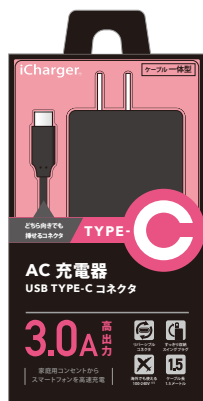

# 3.0A

高出力

コンセントで  
充電

## AC 充電器

家庭用コンセントから高速充電

型番: PG-CAC30A01BK 型番: PG-CAC30A02WH

ブラック

ホワイト

オープン プライス 参考上代 **¥2,296** (税別)

製品仕様 ●本体サイズ(約): W52×H63×D20mm(コネクタ、プラグ、突起部は除く)  
●重量(約): 92g ●入力: AC100-240V 50/60Hz 0.4A ●出力: 5V 3.0A

2台同時  
充電

## AC 充電器+USB ポート

USBポート搭載で2台同時充電対応

型番: PG-CAC30A03BK 型番: PG-CAC30A04WH

ブラック

ホワイト

オープン プライス 参考上代 **¥2,481** (税別)

製品仕様 ●本体サイズ(約): W52×H63×D20mm(コネクタ、プラグ、突起部は除く)  
●重量(約): 92g ●入力: AC100-240V 50/60Hz 0.4A ●出力: 5V 3.0A