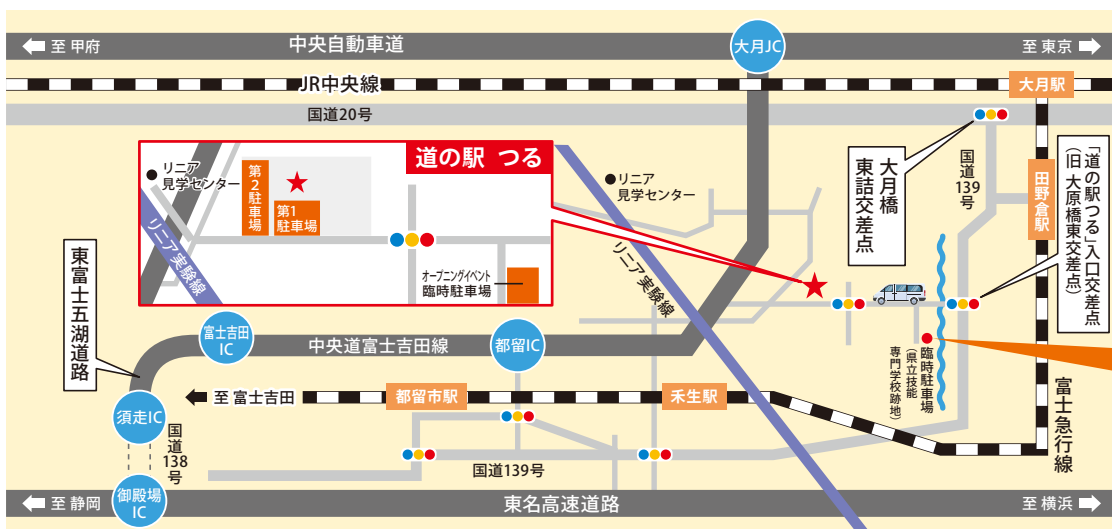

6日(日) タイムスケジュール Time Schedule

9:00 オープン!!

この日もお買い上げ先着 300 名様に紅白餅をドーンとプレゼント!

11:00^{ころも} イトウのちゃんちゃん焼き、新米おにぎり振る舞い

13:30 地元バンドの演奏会

14:45 地元ゴスペルコンサート

〒402-0002 山梨県都留市大原88番地

臨時駐車場も使ってね!

11月5日は、近隣道路の渋滞が予想されます。臨時駐車場からは送迎バスが随時循環運行しておりますので、ご利用ください。(11月5日のみ運行)