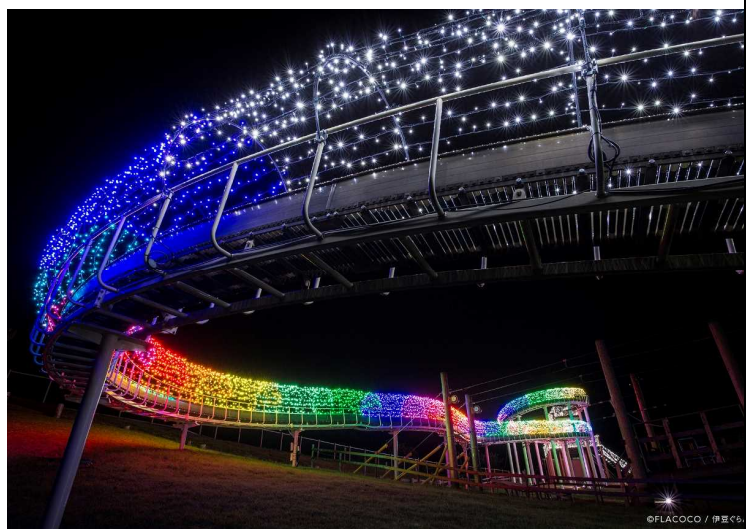

グランイルミ ～2nd シーズン～

東京ドーム約 2 個分（8 万平米）の広さに、1st シーズンの約 2 倍の LED400 万球が高密度に敷きつめられ、キラキラした美しいイルミネーションの世界が広がる。また、イルミネーションを見ながらワイヤーロープを滑りおりる「ジップライン～Julie～」、イルミネーションのトンネルを滑り下りるナイトレインボーをはじめ、ナイトバルーン～バブリィ・ザ・ナイト～など沢山のアトラクションを楽しめる体験型イルミネーション。2016 年 11 月 11 日 2nd シーズンがスタートする。