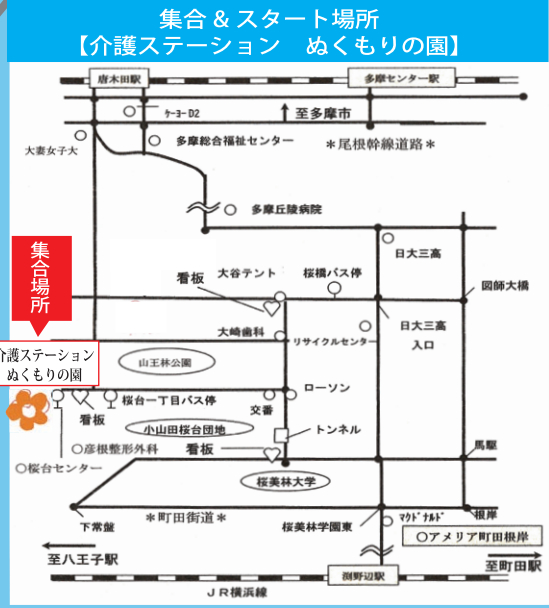

駐車場はありません。
お車でのご来場はご遠慮ください。