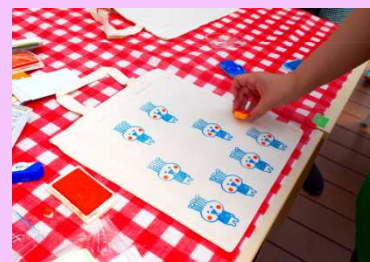

【本リリースのお問い合わせ先】

今回ご紹介した内容につきまして、取材協力させていただきます。

■ JA中野市 営農部きのこ販売課 担当：課長 出川秀隆
長野県中野市三好町1-2-8

TEL 0269-22-4195 FAX 0269-22-7883

Mail: n-degawa@nkn.nn-ja.or.jp