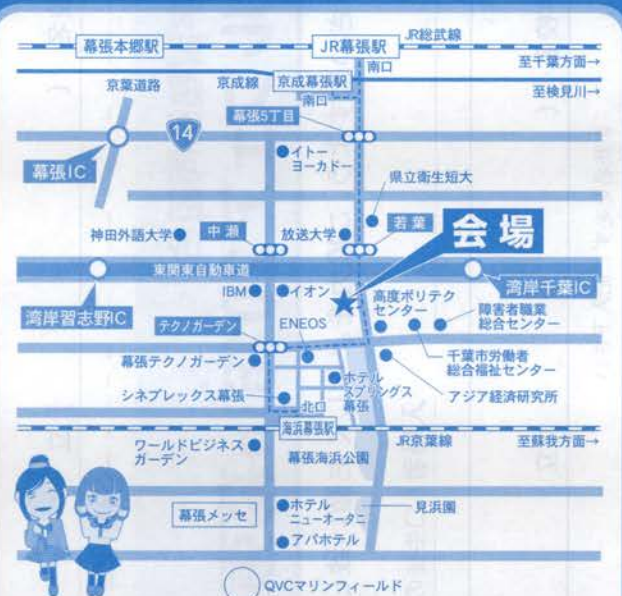

これで納得!の学校選び

「受験の仕組み」「理想的な受験」とは何か...講演と各私立校の特色をスライドショーで紹介!

個別相談コーナー

各学校の校長をはじめ、入試担当の先生がお待ちしております。志望校選びが本格化する10月。今まで以上に具体的な数字での相談が可能になりました!

全員合格!! 空くじなし! お楽しみ大抽選会

千葉県大型テーマパークペアチケット2本! iPodやポータブルDVDプレーヤーも当たります! ぜひ、ご参加下さい。

★JR総武本線「幕張」駅 南口から徒歩15分
★JR京葉線「海浜幕張」駅 北口から徒歩8分
★京成線「京成幕張」駅 南口から徒歩15分
注)会場の駐車場は使用できませんので、公共交通機関をご利用下さい。

参加校一覧 私立中学校・高校 私学の魅力大集合!!

- 千葉県
- 千葉市 飛鳥未来高等学校 千葉キャンパス
 - 千葉市 千葉聖心高等学校
 - 千葉市 植草学園大学附属高等学校
 - 千葉市 千葉明徳中学校・高等学校
 - 千葉市 昭和学院秀英中学校・高等学校
 - 千葉市 千葉経済大学附属高等学校
 - 千葉市 敬愛学園高等学校
 - 千葉市 桜林高等学校
 - 松戸市 聖徳大学附属女子中学校・高等学校
 - 松戸市 専修大学松戸中学校・高等学校
 - 市川市 市川中学校・高等学校
 - 市川市 昭和学院中学校・高等学校