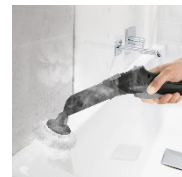

| SC 1 クラシック | SC 1 プレミアム | SC 2 | SC 2 プレミアム | SC 4 | SC 4 プレミアム |
|---|---|---|---|---|---|
|  |  |  |  |  |  |
| 毎日手軽にお掃除したい方向け | | 休日まとめて短時間で済ませたい方向け | | 休日まとめて長時間使いたい方向け | |

日本向けに開発されたフロアノズル

フロアノズルのサイズが従来より約6cm小さくなり、接続部分が左右へ180°倒せるようになったことで、ノズルが床に接地しやすくなり、階段や家具の隙間など狭い箇所の掃除もしやすくなりました。(※)

充実の標準装備品

マイクロファイバーカバー

ビッグブラシ

マイクロファイバー製に改良したクロスとカバー、給水量が計れる計量カップ(SC 1 クラシック/SC 1 プレミアムのみ)、シンクなどの曲面や広い範囲のこすり洗いに便利なビッグブラシ(SC 4/SC 4 プレミアムのみ)など、各製品に合った装備品を強化しました。

※SC 1 クラシック、SC 1 プレミアムは本体の構造上、真横に傾けると蒸気ではなくお湯が出るため、横に30°以上は倒せません。