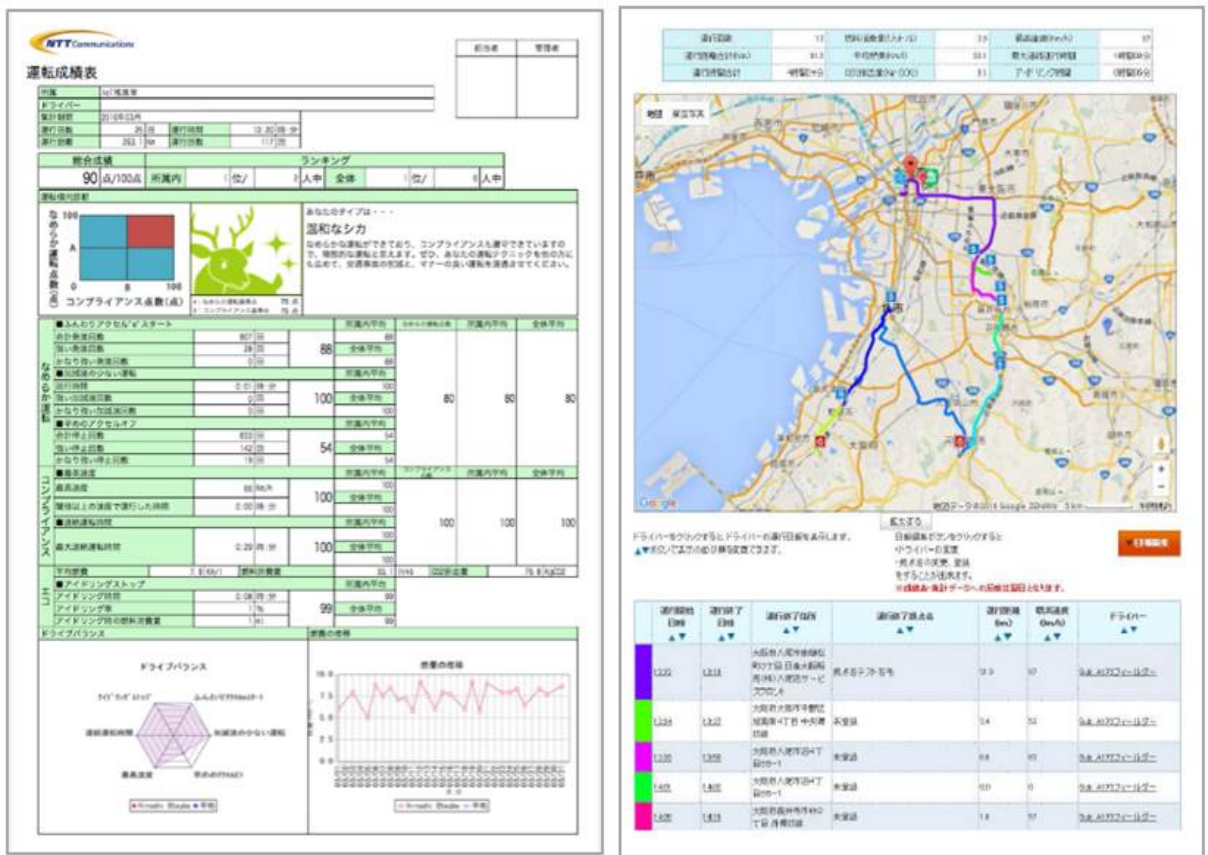

(別紙)

図2：運転成績表、運行日報イメージ

ラインアップ	Factory パッケージ	Vehicle パッケージ	Product パッケージ
概要	工場内の 各種センサーデータの 収集・可視化・分析	車両稼働状況などの 可視化・分析	様々な機器・製品の データ収集・ 可視化・分析
対象業界	製造業	営業車両を所有 している業種	製造業・ 保守サービスなど
プラン	Basic	Vehicle Manager	Machine Cloud
	Vijeo Citect		
	Joy Watcher		

\* 2016年8月時点

図3：NTT Com IoT Platform サービスのラインアップ