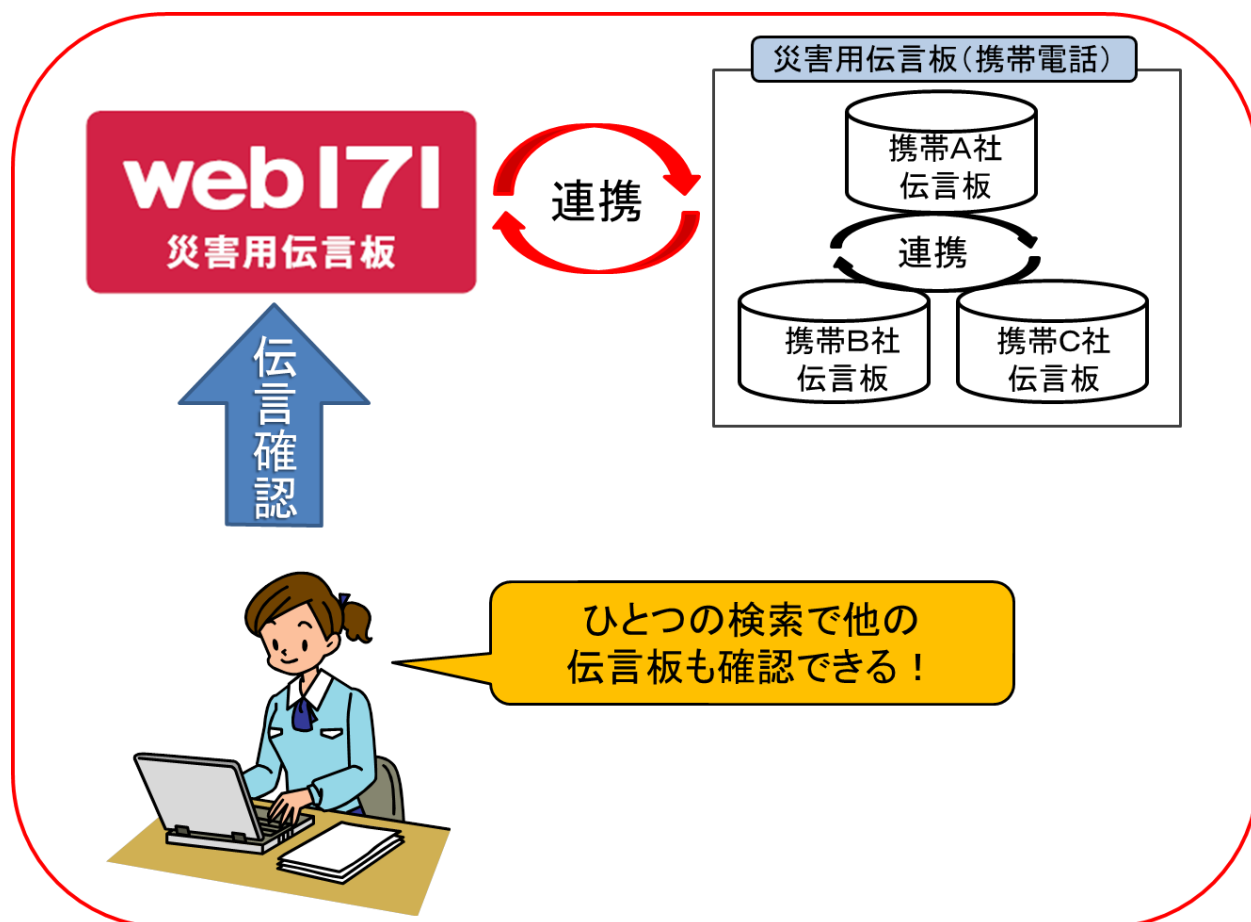

《別紙3》

「災害用伝言板(携帯電話)」の体験利用との連携について

「災害用伝言板(web171)」については、携帯各社が提供する「災害用伝言板(携帯電話)」と連携しており、相互での伝言確認が可能です。

※「災害用伝言板(携帯電話)」は携帯電話事業者によるサービスです。サービスの内容等については、各携帯電話事業者へお問合せください。