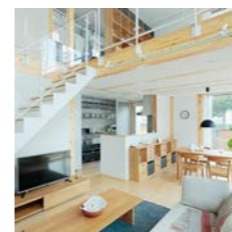

◎「無印良品の家」&優良工務店に訊く —安心して住める家—

無印良品の家

9月18日(日)

講師 株式会社MUJI HOUSE(無印良品の家)/相羽建設株式会社/株式会社参創ハウテック

自分らしい家を手にし、日常を大切にしたい暮らしを始めている人たちに支持されている「無印良品の家」を始め、高品質な住まいを提供するOZONE登録の工務店を講師に迎え、永く安心して住める良質な家づくりを紹介します。耐震性や省エネルギーなどの性能面、住み心地やメンテナンス性などのバランスのとれた家を建てるためのポイントもお話しします。