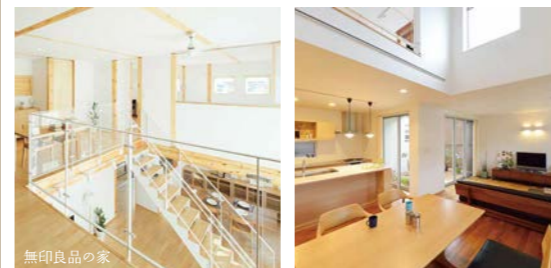

◎ 建築家や工務店、リフォーム会社を探す手順

14:10～14:30 6F OZONE子育てふぁ～む
講師 山内あきよし (OZONE住まいづくりコンサルタント)

無印良品の家

◎ インテリアミニセミナー

14:40～15:00 7F OZONE住まうとサロン
講師 OZONEインテリアデザイナー

17日(土) ウィンドウトリートメント
18日(日) インテリアファブリック
19日(月・祝) インテリアカラー