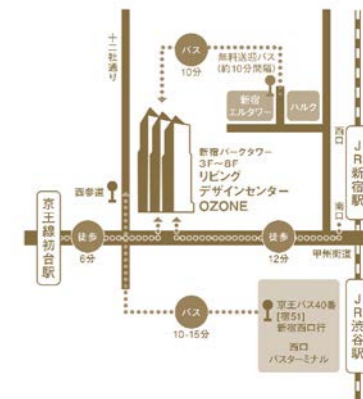

TOKYO GAS GROUP
リビングデザインセンターOZONEは
東京ガスグループが運営しています。