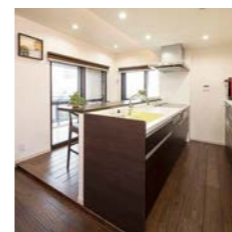

◎暮らしを変えるリフォーム! 500万でできること、1000万でできること

9月19日(月・祝)

講師 中西ヒロツグ(イン・ハウス建築計画)/住友林業ホームテック株式会社

長く住むことで生活が豊かになっていく一方で、年月が過ぎると、老朽化やライフスタイルと間取りが合わなくなる等の変化が出てきます。そんな時どのように変えれば今の生活をより快適にできるでしょうか。物件を手がけた建築家・リフォーム会社が、リフォームで暮らしが変わった事例を気になる費用とあわせてお話しします。