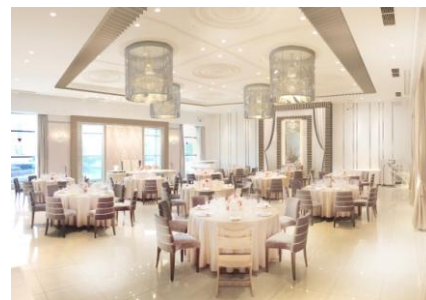

当社は、今後も「幸せは、祝福されると記念日になる。」をコンセプトに、新郎新婦おふたりの特別な日を演出してまいります。

<写真は、イメージ>

① アニヴェルセル みなとみらい横浜:より華やかに洗練された大人のウェディングを提案

2014年2月のグランドオープンより2周年を迎えた日本最大規模のウェディング施設、みなとみらい横浜店は、2つのチャペルと7つの披露宴会場を有しています。このうち、「フォレスト メゾン」エリア4階にある「ザ・ジュエル」と5階にある「ザ・ペントハウス」を2016年8月6日(土)にリニューアルしました。

<リニューアルポイント>

1)「ザ・ジュエル」

「宝石箱のようなジュエリー・スイートルーム」がテーマの4階「ザ・ジュエル」は、天井・壁面にアクセントとなるシャンパンゴールドの装飾フレームを追加しました。更に南に面した窓を開放的な設えとし、より光に溢れ輝きが増した空間となりました。

<披露宴会場、イメージ>

2)「ザ・ペントハウス」

天井に間接照明を追加し、オーロラシャンデリアがより一層豪華に輝きを増すようにいたしました。みなとみらいエリアを一望する最上階「ザ・ペントハウス」に相応しいゴージャスな空間へと装いを新たにいたしました。