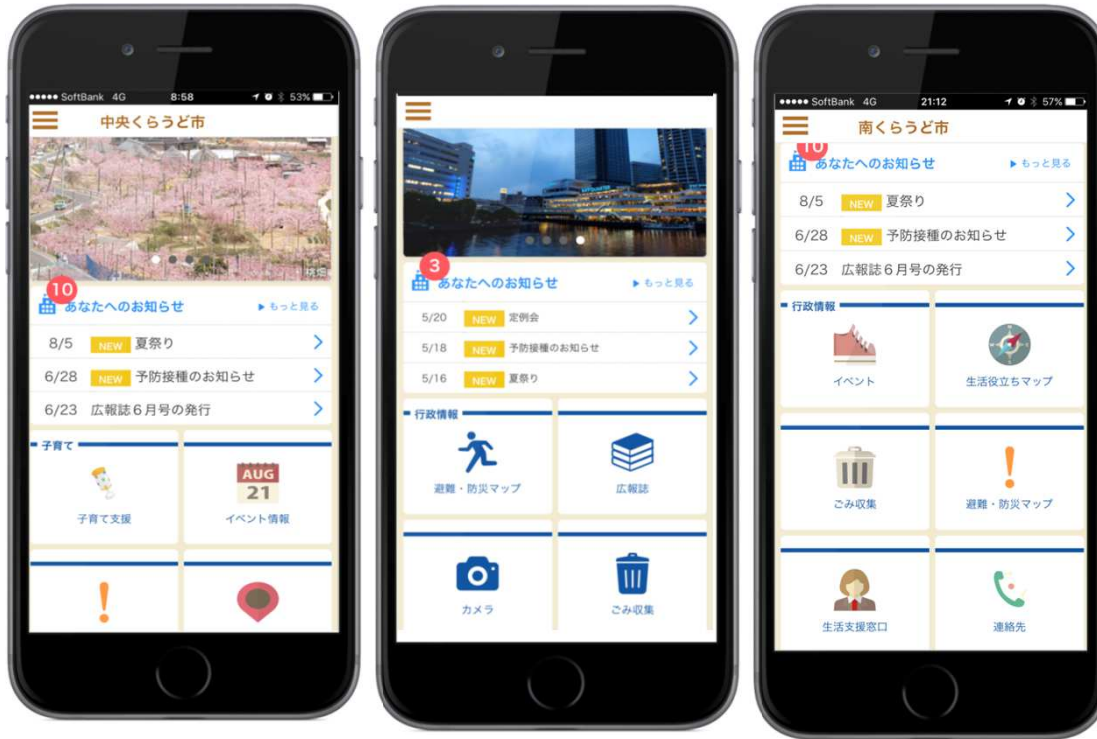

画面サンプル

住民生活総合支援アプリ
(アプリ表示)

タブレット/ブラウザ表示時