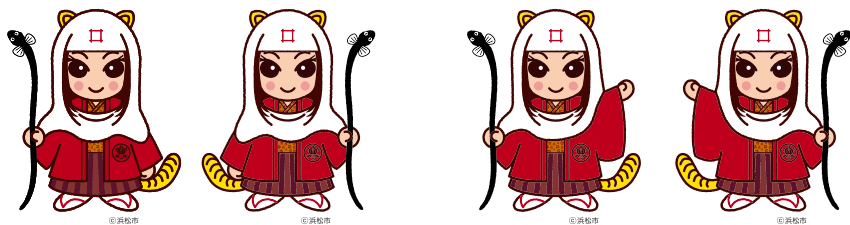

5 みんなが使えるデザイン

ポーズ

表情

喜

怒

哀

楽

驚

痛

眠

ウインク

ふくれっ面

名称ロゴ ※カラーは自由です。

出世法師
直虎ちゃん

出世法師 直虎ちゃん

直虎ちゃん
出世法師

出世法師 直虎ちゃん

浜松市マスコットキャラクター「出世法師直虎ちゃん」

デザインマニュアル

©浜松市

出世法師 直虎ちゃん

井伊直虎は浜松生まれの浜松育ち。出家の身になった後、徳川四天王の一人として大出世を成し遂げた井伊直政を育て上げ、女城主として井伊家断絶の危機を救ったまさしく「出世法師」。

「出世法師直虎ちゃん」はその生まれ変わりといわれています。槍の名手である「出世法師直虎ちゃん」は愛用の「うなぎの思い槍」で開運の気を振りまきます。

性格	ちょっと勝気で浜松を愛する一途な女の子。
チャームポイント	視野の広い大きなおめめ 聞き耳で鋭い勘が自慢のおみみ
将来の夢	浜松が女性や子どもにとって、より住みやすいまちになること。
能力	開運の気を振りまくこと。
仕事	① 浜松をみんなの笑顔があふれるまちにします。 ② 井伊家ゆかりの地浜松の魅力を発信します。 ③ 出世大家康くんと一緒に浜松を盛り上げます。

みんなで創る、元気な未来。

1 使い方