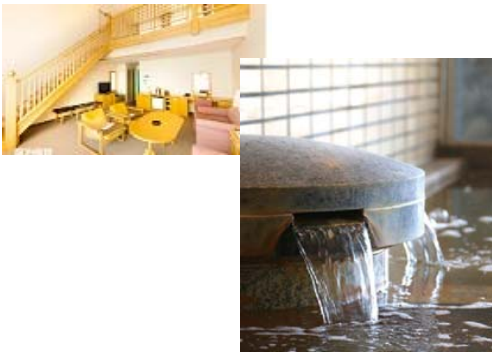

しんしのつ温泉「たっぷの湯」

日本酒「純米ゆあみさわ」1本(720ml)
【3名様】

岩見沢市 ※プレゼントは1本(720ml)です

札幌スタイル
 ・保冷ランチボックス「GEL-COOまつインズ」
 ・紙石鹼「初雪」
 【10名様】

札幌市

北海道恵庭生まれの完熟トマトソース
 【10名様】

※調理イメージ

(有)余湖農園