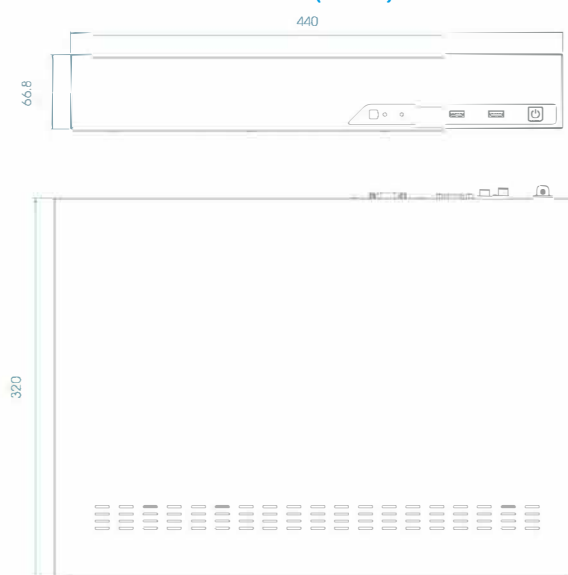

4K/H.265 Pro NVR 7000 Series

LS-N7032-UH

Ultra HD

Dual Stream

Alarm In/Out

Dual Screen
Output

Mobile
Connection

H.265

主な機能・仕様

- 組込Linux OS採用
- High profile H.265/H.264 コーデック
- UHD (Ultra high definition 3840*2160) 解像度
- HDMI、VGA出力
- 32chネットワークカメラ接続可能
- 最大6TB HDD×4台=合計24TB
- HDD RAID 0/1/5/10 サポート予定(注1)
- マルチレベルユーザ サポート
- 簡単操作 GUI
- 外形: 440mm(W)X320mm(D)X66.8mm(H)

外形 (mm)

項目		MS-N7032-UH
ビデオ/音声 入力	接続カメラ数	32-ch
	最大帯域	320Mbps
ビデオ/音声 出力	HDMI 出力	1-ch,Resolution: 3840x2160/30Hz, 1920x1080/60Hz, 1920x1080/50Hz, 1280x1024/60Hz,1280x720/60Hz, 1024x768/60Hz HDMI Supports Audio Output
	VGA 出力	1-ch,Resolution:1920x1080/60Hz, 1920x1080/50Hz, 1280x1024/60Hz, 1280x720/60Hz, 1024x768/60Hz
	Dual ストリーム	Support
	録画解像度	8MP/6MP/5MP/4MP/3MP/1080P/UXGA/720P/D1/VGA/CIF/QCIF
	同時ライブ表示/再生ch数	4*(30fps @8MP), 6*(8fps@5MP), 8*(20fps @4MP), 10*(20fps@3MP), 16*(30fps@1080P), 32*(30fps@720P)
ビデオ/音声 圧縮方式	ビデオ圧縮方式	H.265(HEVC)/H.264
	音声圧縮方式	G.711 U-Law
	音声サンプリング	8KHz/16KHz
	同時録画数	32*5MP
HDD	HDD数	4*SATA HDD(3.5")
	容量	Up to 6TB Capacity for Each HDD
RAID	RAIDタイプ	RAID 0, RAID 1, RAID 5, RAID 10(注1)
録画/再生	録画モード	Manual Recording, Timing Recording, Motion Detection Recording, Alarm Recording, Motion Detection or Alarm Recording, Motion Detection and Alarm Recording
	スナップショット	Manual Snapshot
	再生	Video Playback, Image Playback
バックアップ	バックアップ	Video Backup, Image Backup
ネットワーク	プロトコル	IPv4, HTTP, NTP, SMTP, PPPoE, DDNS
外部 インタフェース	ネットワークインタフェース	2*RJ45 100M/1000M
	シリアルインタフェース	1*RS-485 Series Port for PTZ
		1*RS-232 Series Port for Console
		1*RS-485 Series Port for Keyboard
	USBインタフェース	1*USB 3.0; 2*USB 2.0
	音声 入力/出力	1*RCA/1*RCA
アラーム 入力/出力	16-ch/4-ch	
その他	使用電源	AC 100V~240V 50Hz~60Hz
	消費電力	≤15W(Without HDD)
	動作環境	Temperature:-10℃~+55℃ Humidity:10%~90%
	外形	1.5U Standard Chassis 440mm(W)×320mm(D)×66.8mm(H)
	重量	4.1Kg
	保証	2 Years