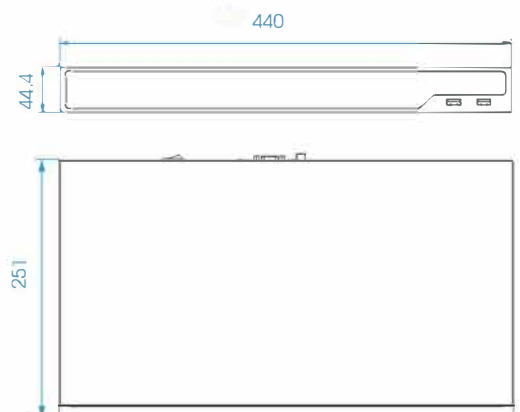

4K/H.265 Pro NVR 5000 Series

LS-N5016-UH

Ultra HD

Dual Stream

Dual Screen
Output

Mobile
Connection

H.265

主な機能・仕様

- 組込Linux OS採用
- High profile H.265/H.264 コーデック
- UHD (Ultra high definition 3840*2160) 解像度
- HDMI、VGA出力
- 16chネットワークカメラ接続可能
- 最大6TB HDD × 2台 = 合計12TB
- HDD RAID 0/1 サポート予定(注1)
- マルチレベルユーザ サポート
- 簡単操作 GUI
- 外形: 440mm(W)X251mm(D)X44.4mm(H)

外形 (mm)