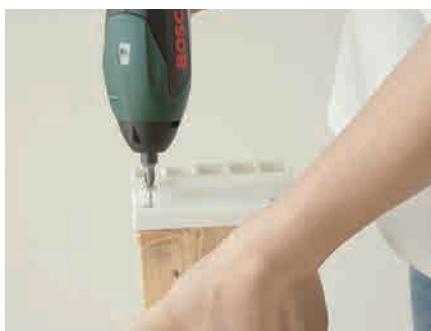

LABRICO

2×4 JOINT ジョイント

2×4 材 2 本を、簡単に
接合することができます。
接合するとねじが見えなくなる
スッキリ設計。

2×4 材 2 本を簡単に接合！

持ち帰れない長い木材を 2 つに切り分けて運ぶ時や、余った木材を使いたい時に便利。木材を有効に活用できます。

ネジが隠れるスッキリ設計

ネジをとめる場所は内側。ジョイントすると、ネジが隠れるようになっています。

ミニマム設計