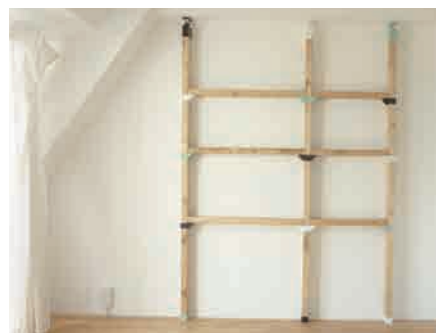

LABRICO

2×4 SHELF SUPPORT DOUBLE

棚受ダブル

棚板を支える受け具。

1個の棚受けて、柱の両側に棚板を2枚固定できます。

棚受1個で2つの棚板を固定
柱の両側に、棚板を二枚固定できます。

下穴不要！マーキング不要！
両側からのビスが交差するようになっているので、面倒なネジの位置決めがありません。

正面からネジが見えない
正面から見てネジが隠れるようなデザイン。アジャスターとセットで使うことで、統一感のある棚が作れます。