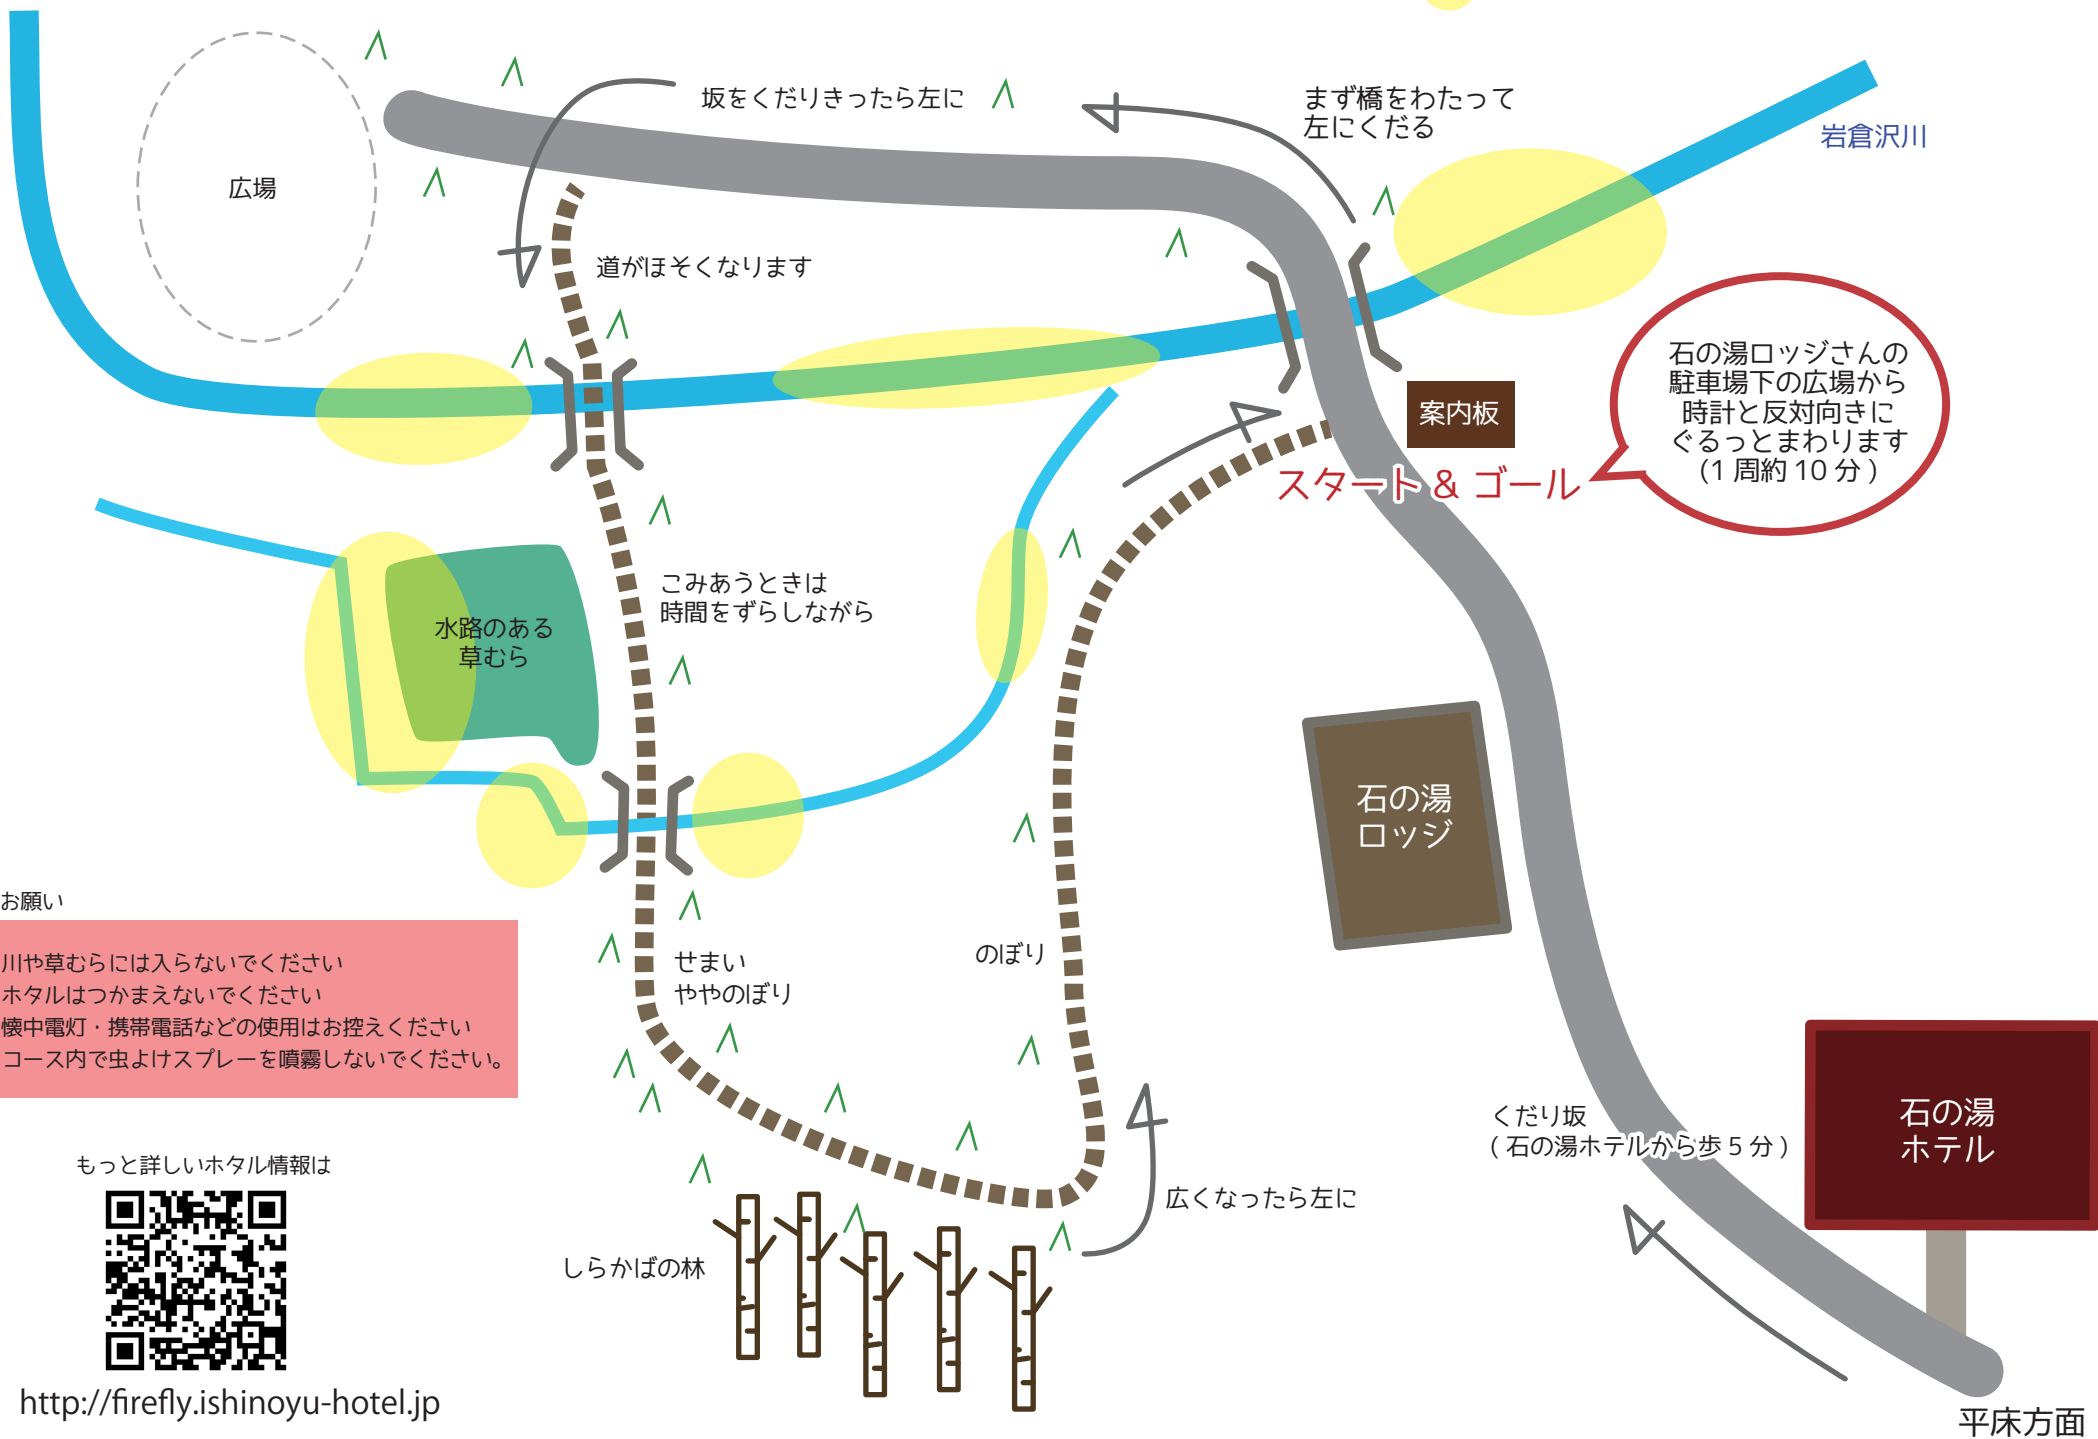

石の湯ホテル観賞エリアマップ

→ホタルが発生しやすいスポット

▼ お願い

- ※川や草むらには入らないでください
- ※ホタルはつかまえないでください
- ※懐中電灯・携帯電話などの使用はお控えください
- ※コース内で虫よけスプレーを噴霧しないでください。

もっと詳しいホタル情報は

<http://firefly.ishinoyu-hotel.jp>

平床方面