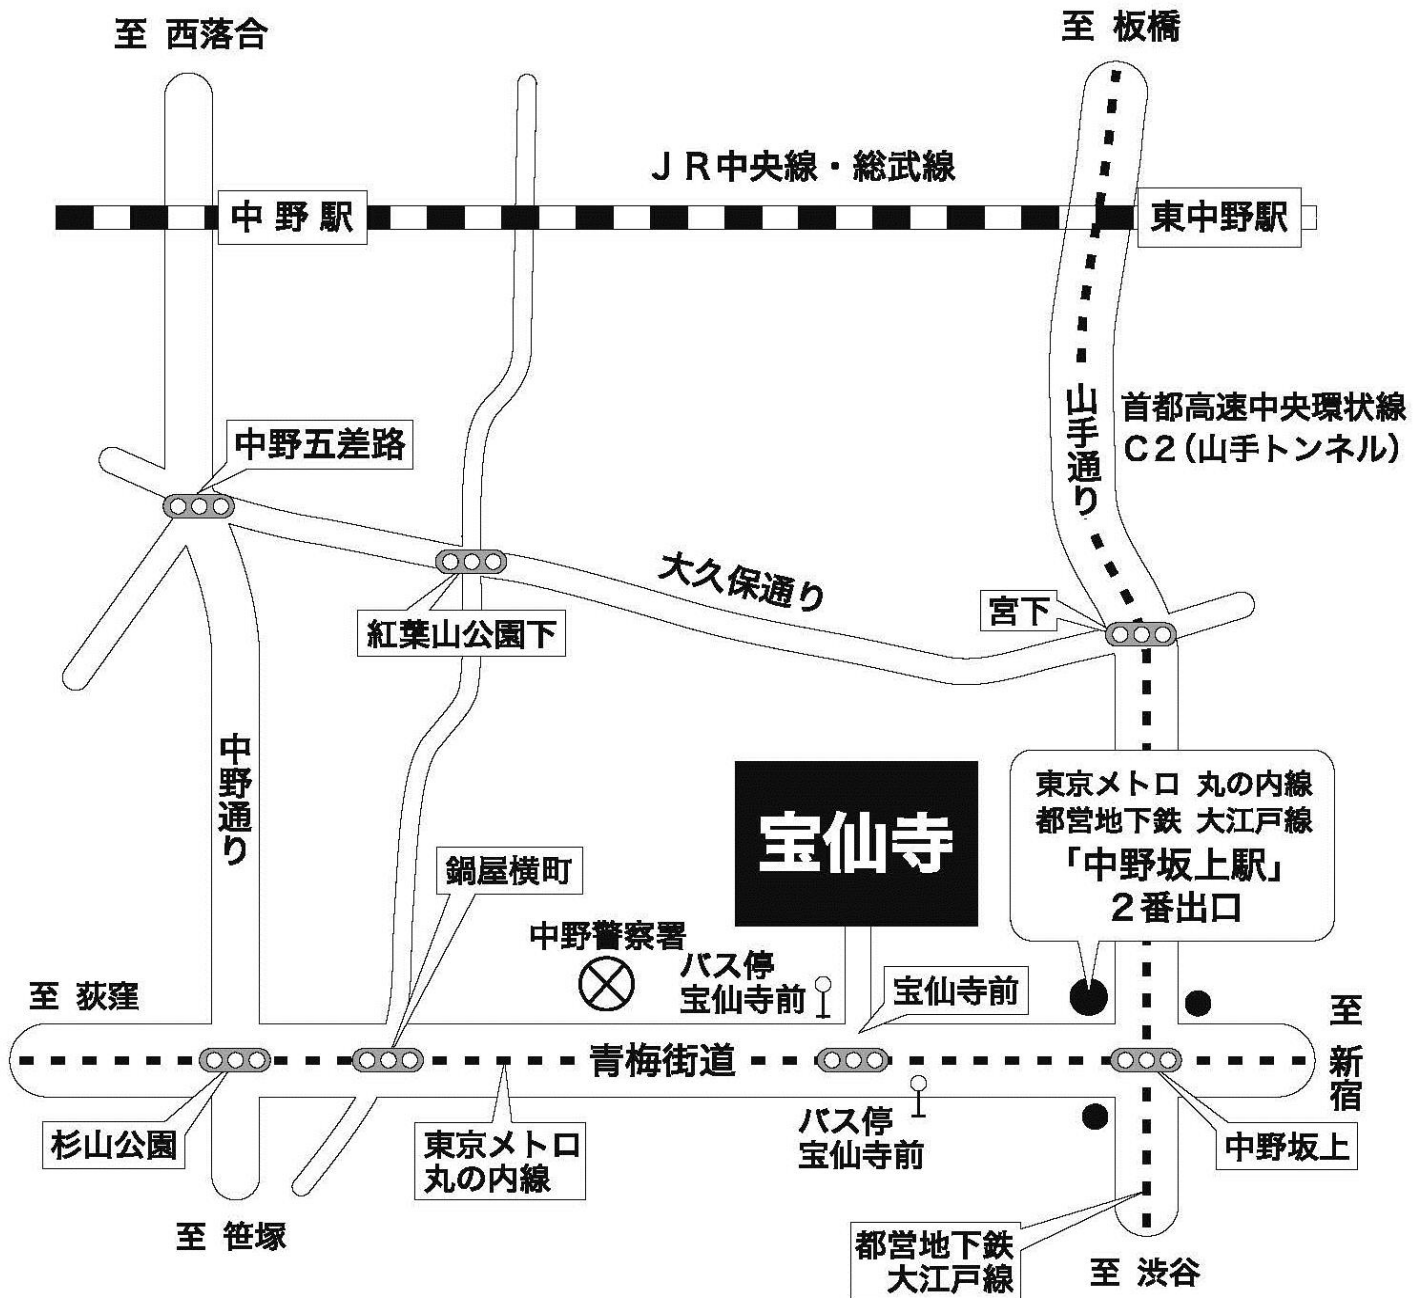

# 宝仙寺案内図

※駐車場はご親戚様用となりますので、ご参列の皆様は公共の交通機関をご利用ください。

## 住所

〒164-0011

東京都中野区中央

2-33-3

## 交通機関案内

- ・地下鉄… 東京メトロ丸の内線「中野坂上駅」  
都営地下鉄大江戸線「中野坂上駅」  
(2番出口より徒歩5分)
- ・都営バス… 新宿駅西口から都営バス9、10番  
乗り場で乗車(宿91系統、  
王78系統)「宝仙寺前」下車