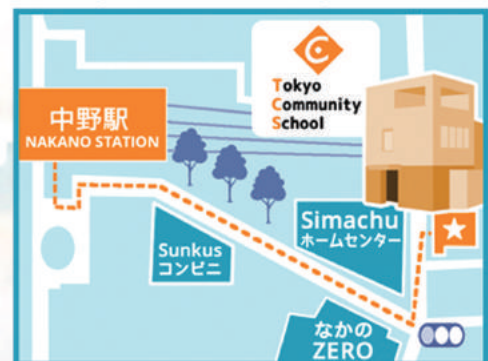

Tokyo Community School

We are happy to work together in English or Japanese!

詳細について、お気軽にお問い合わせください