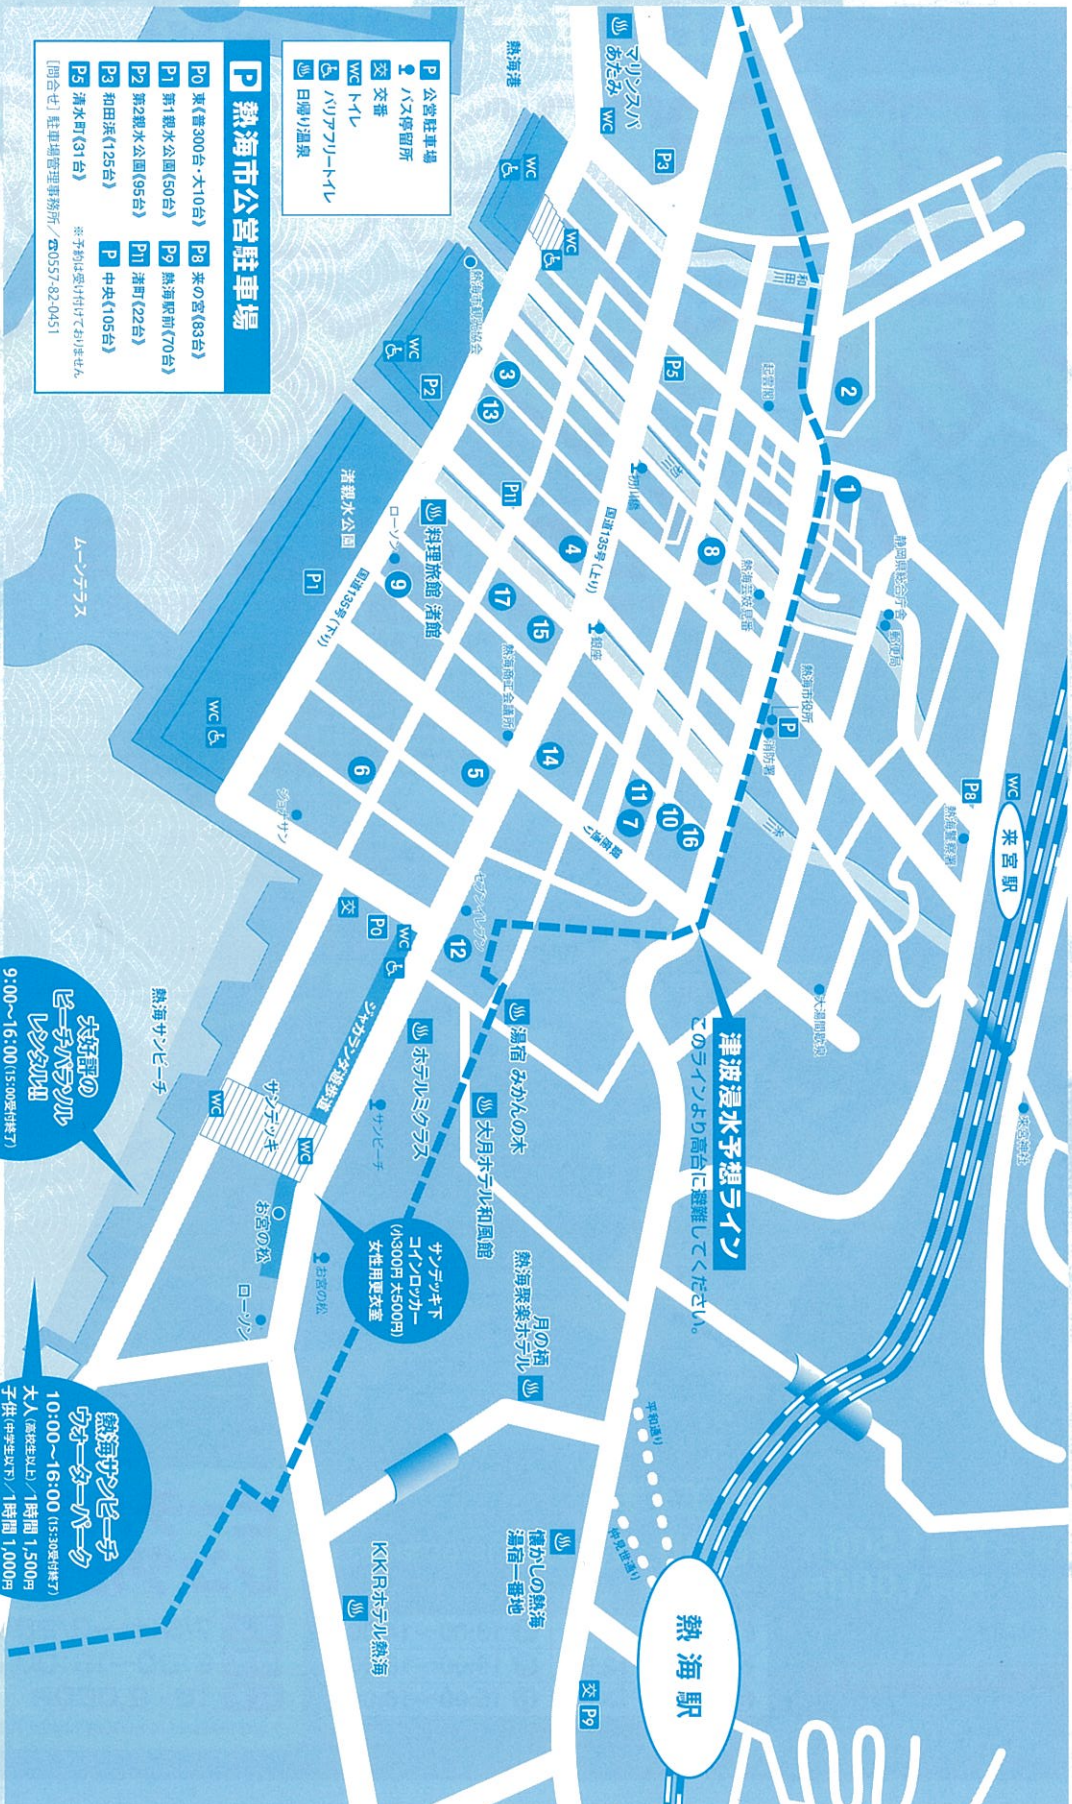

海上の巨大アスレチック

熱海サンビーチ ウオ〜タ〜パ〜ク

7月23日(土) ▶ 8月28日(日)

【熱海サンビーチ海水浴場 開設期間 7/9(土)~8/28(日)】

あ
た
し
み
の
サ
ン
ビ
チ
の
ウ
オ
〜
タ
〜
パ
〜
ク
に
!

利用料金

- 大人(高校生以上) 1時間 1,500円
- 子供(中学生以下) 1時間 1,000円

〈熱海市民 500円引き〉

Office Life

株式会社エフティグループ(証券コード 2763) 東京都中央区日本橋蛸船町2-13-6 常和水天宮ビル

夏の熱海サンビーチ周辺は楽しませて人に盛り!!

水着で行ける食事処や日帰り温泉など便利なマップをご利用ください。

津波浸水予想ライン
このラインより高台に避難してください。

体が冷えたらあなたまろウ!

日帰り温泉

- | | | | | | | | |
|---|---|--|---|--|---|--|--|
| マリンスパあたま
☎0557-86-2020
木曜日定休
(季節により変更あり。要問合せ)
10:00~19:00(最終受付18:30)
(季節により変更あり。要問合せ)
高校生以上1,340円
小・中学生670円(ほか) | 料理旅館 渚館
☎0557-81-5054
不定休
(季節により変更あり。要問合せ)
11:30~22:00(最終受付21:00)
大人1,000円(賞状1,500円)
小学生以下500円 | 湯宿 みかんの木
☎0557-81-1533
不定休
13:30~19:00(最終受付18:00)
大人1,230円
小学生以下540円 | 大月ホテル和風館
☎0557-81-6111
真砂日・設備点検日 定休
12:30~21:00(最終受付20:00)
大人1,800円
12歳以下900円(ほか) | ホテルミクラス
☎0557-86-1111
無休
14:00~21:00(最終受付20:00)
大人2,500円
12歳以下1,000円(ほか) | 月の栞 熱海栗葉ホテル
☎0557-81-5181
不定休
14:00~21:00(最終受付21:00)
大人2,000円
小学生1,000円(ほか) | 懐かしの熱海 湯宿一番地
☎0557-81-3651
不定休
11:00~20:00(最終受付19:30)
※曜日により変更あり
大人1,600円
小学生以下800円 | KKRホテル熱海
☎0557-85-2000
不定休
11:00~20:00(最終受付19:30)
※曜日により変更あり
大人1,600円
小学生以下800円 |
|---|---|--|---|--|---|--|--|