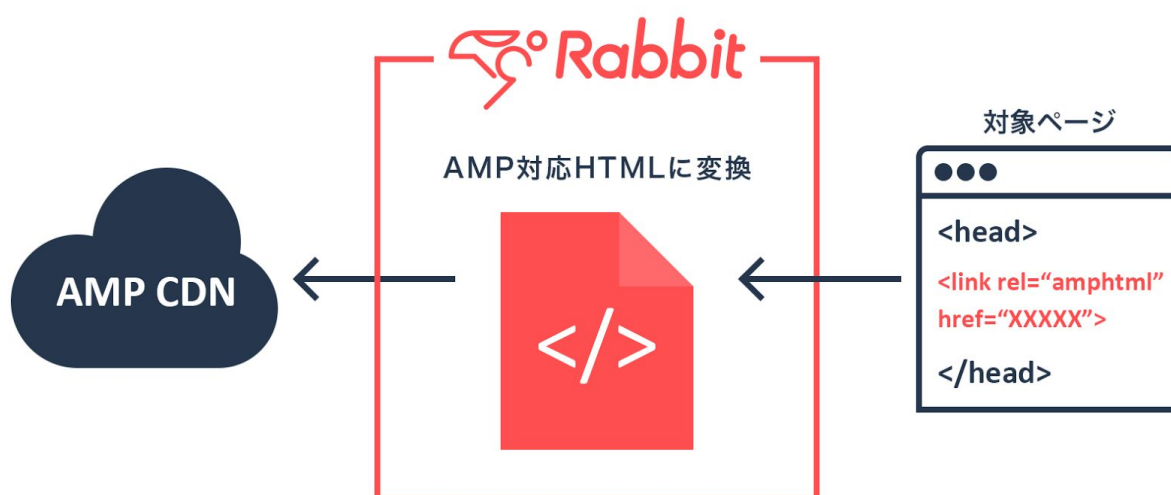

■ Rabbit(ラビット)サービスページ

<http://gomobile.jp/rabbit/>

■ Rabbit(ラビット)の仕組み

■ 開発の背景と目標

モバイルサイトの高速表示としてGoogle社が推進するAMPが話題になっています。AMPは新しい技術規格でもあり、Googleが別途提唱するProgressive Webとの統合、もしくはモバイルSEOへの効果等々と、今後のモバイル対応において重要な規格と位置付けられています。しかし現状としてはAMPに対応するSEO効果ならびにページの表示/非表示確認等が定量的に図りづらく、一般の企業が対応するには投資対効果の観点から図りづらい現状もあります。

flamingo(フラミンゴ): 既存PCサイトを活用し、マルチデバイスに最適化する開発ツールです。フロントエンドにあるデータだけで自由にレイアウトを変更することができます。また、デバイス別のテンプレート開発と運用をブラウザ上で簡単に行える環境を提供しています。

ZEBRA(ゼブラ): 顧客属性の変更、外部システムとの連携、デジタルカードとの連携機能、IoTを見据えた情報収集機能を搭載し、O2Oアプリ開発時に効果的なPush配信サービスです。