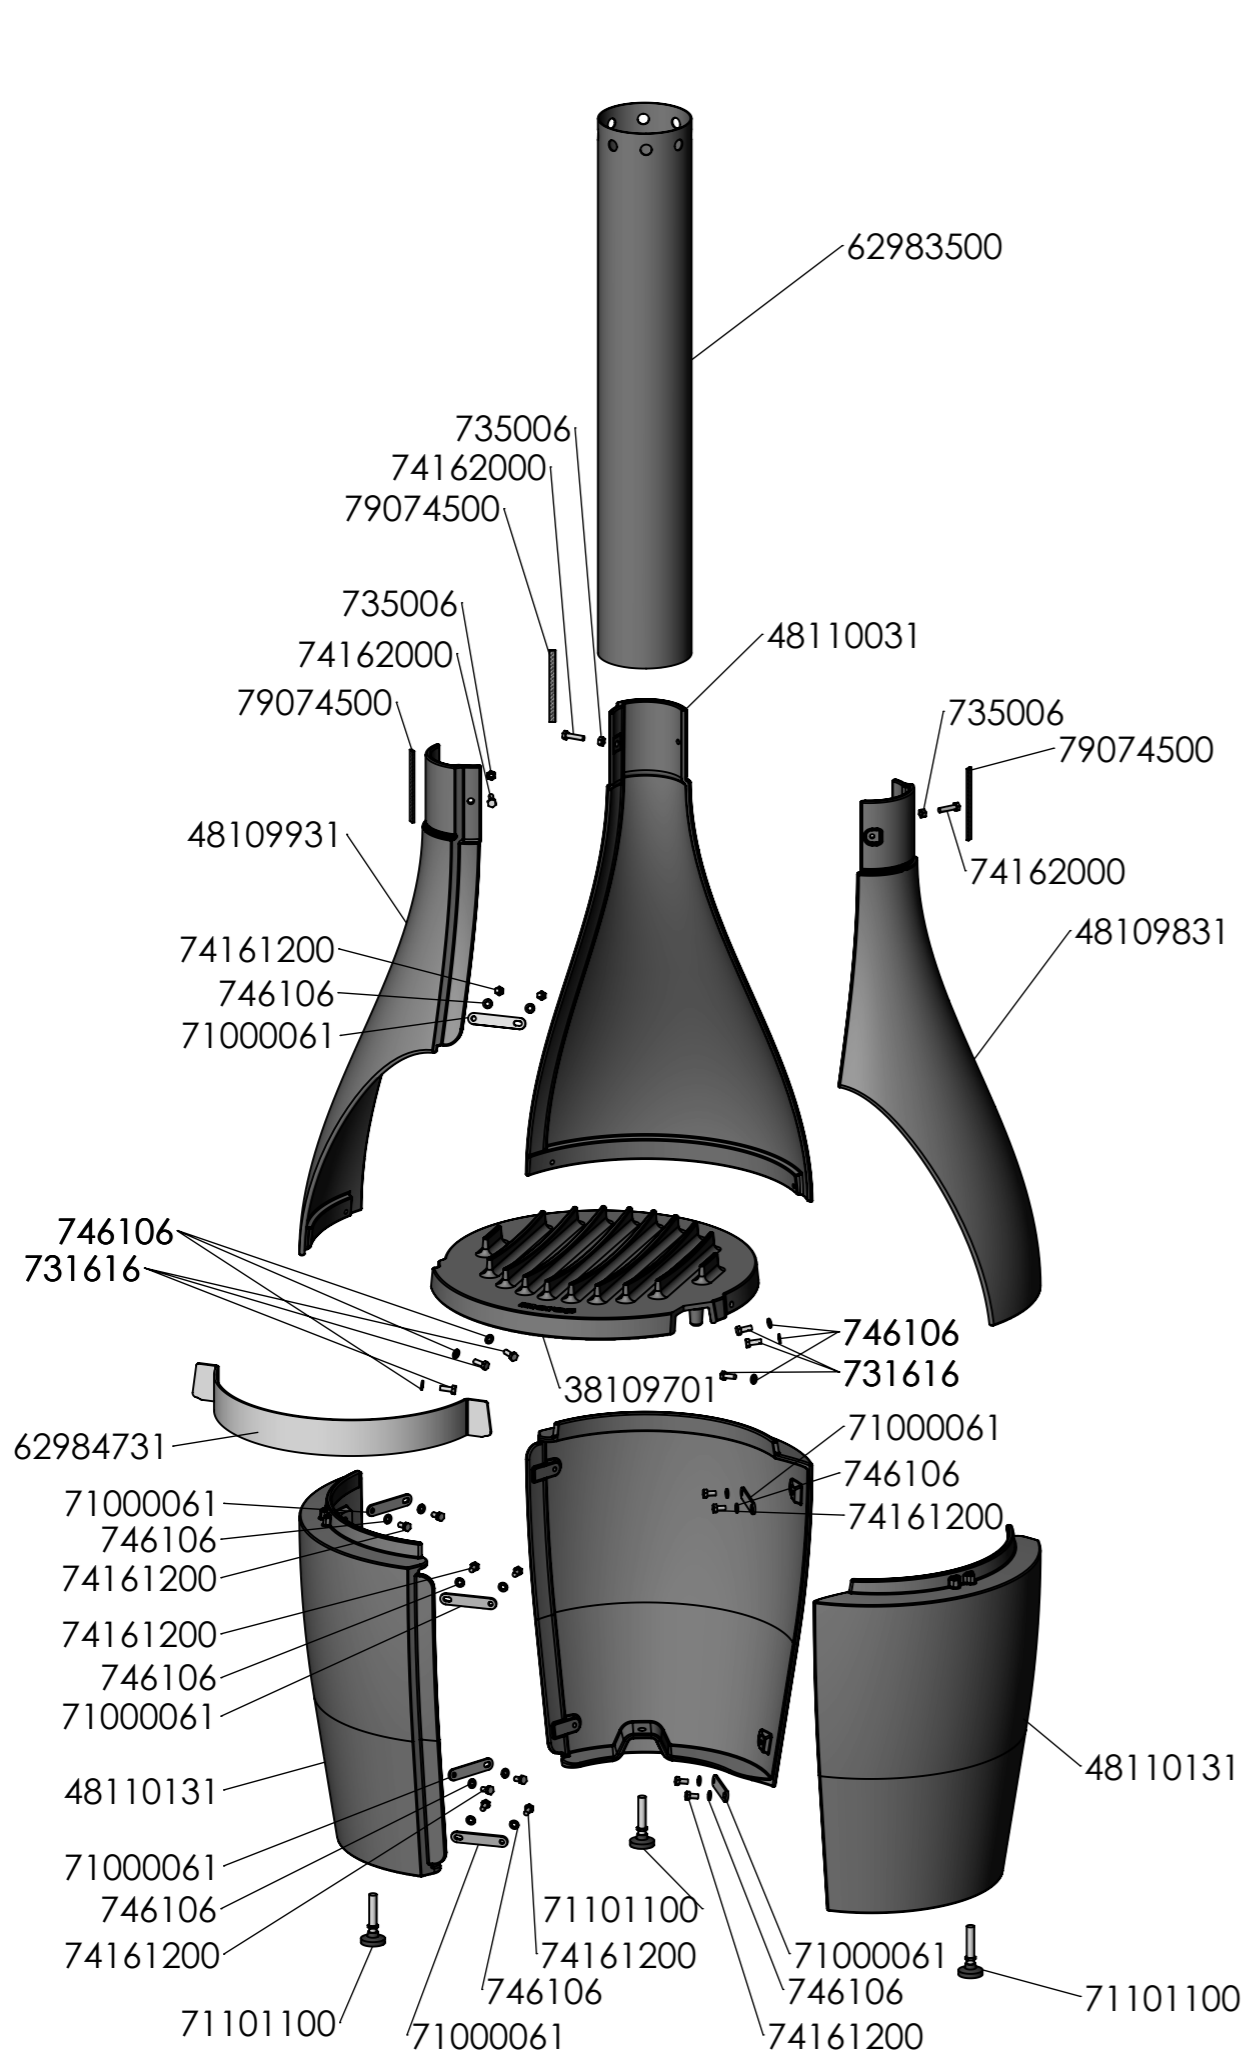

Date of print: 10-12-2014

c	Ændret varenumre til ny maling.	RSV	10.12.2014
b	Tilføjet askefang	RSV	10.12.2014
Rev.	Revisions	Sign.:	Date:
	Title:	Construction:	RSV 04.03.2013
	<b>Reservedelstegning</b>	Released:	
	<b>Exploded view</b>	Format:	<b>A3</b>
	<b>Morsø Kamino</b>	Scale:	<b>1:10</b>
		Itemno.:	<b>62983231</b>
		Drawing no.:	<b>9001-500 c</b>
Material:			
Weight kg:	80.662		
Model no.			
Drawingtype:	Exploded drawing		
Location of file:	C:\Working\9001-095 Udepejs - Kamino.SLDASM		