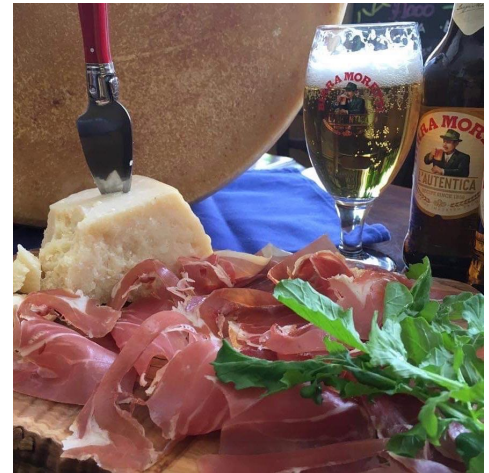

## KINOENE利き酒BAR

創業から300余年の伝統を大切にしながら、柔軟に変わり続ける勇気をもって、酒々井発の“SAKE”文化を創造する飯沼本家の代表銘柄「甲子(きのえね)」4銘柄と、千葉の日本酒を広めるプロジェクト「アク千葉」5銘柄が飲み放題。オープンから時間制限なしでお楽しみいただけます。

※一部プレミアム銘柄は、キャッシュ・オン・デリバリーでご提供します。

※日本酒はもちろん、その他アルコールもご用意いたします。

## フードテント&フードトラック

地元の人気店が大集結。左党も甘党も大満足のバラエティー豊かな店舗が出店します。

◎出店店舗

- ・酒と二十四節気料理 きのえねomoya(日本料理)
- ・Trattoria Noce(イタリア料理)
- ・中国料理 KujiKuji(中華料理)
- ・tamaya cafe(カフェ)
- ・たこ焼き 輪や(たこ焼き)
- ・オリーブ亭(オムライス)
- ・Small Axe(ハンバーガー)
- ・福笑屋珈琲(コーヒー・かき氷)
- ・御菓子司おきなや(和菓子)
- ・café Delizo(お弁当)