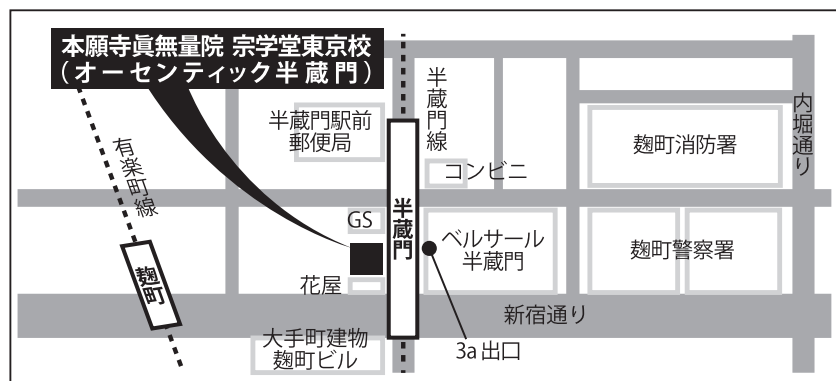

#### 京都会場

【開催日程】

2月28日(日) 14時から  
3月 6日(日) 14時から

■宗学堂 京都教場

〒600-8216 京都府京都市下京区東塩小路町690-6 マノワール木津屋橋1F  
アクセス:JR京都駅北側出口(京都タワー側)より徒歩3分

#### 東京会場

【開催日程】

2月11日(木・祝) 10時30分から  
2月21日(日) 14時から

■宗学堂 東京学院 教場

〒102-0083 東京都千代田区麹町2丁目2 オーセンティック半蔵門6F  
アクセス:東京メトロ半蔵門駅3a出口から徒歩1分

#### 福岡会場

【開催日程】

1月31日(日) 14時から  
2月14日(日) 13時から

■宗学堂 福岡学院 教場

〒812-0013 福岡市博多区博多駅東2-5-1 アーバンネット博多ビル4F  
アクセス:JR博多駅新幹線口から徒歩3分、ヨドバシカメラ博多向かい

お問い合わせ・資料請求・お申し込みは

※受講を希望される方は、事前のお申込みが必要となります。

浄土真宗 本願寺真無量院