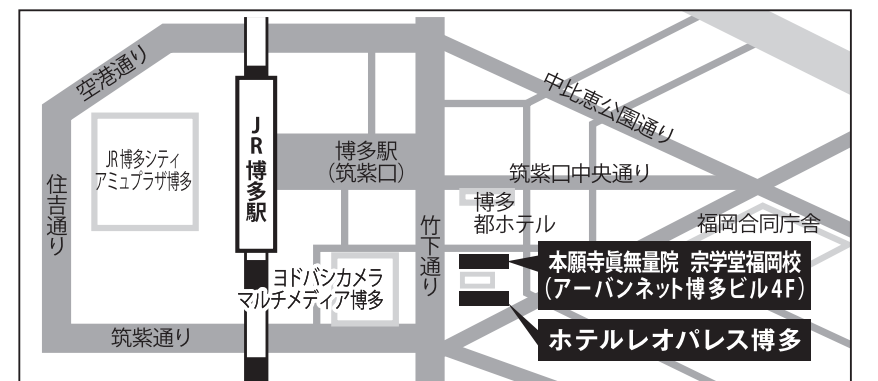

#### 京都会場

【開催日程】

2月28日(日) 14時から  
3月 6日(日) 14時から

■宗学堂 京都教場

〒600-8216 京都府京都市下京区東塩小路町690-6 マノワール木津屋橋1F  
アクセス:JR京都駅北側出口(京都タワー側)より徒歩3分

#### 東京会場

【開催日程】

2月11日(木・祝) 10時30分から  
2月21日(日) 14時から

■宗学堂 東京学院 教場

〒102-0083 東京都千代田区麹町2丁目2 オーセンティック半蔵門6F  
アクセス:東京メトロ半蔵門駅3a出口から徒歩1分

#### 福岡会場

【開催日程】

1月31日(日) 14時から  
2月14日(日) 13時から

■宗学堂 福岡学院 教場

〒812-0013 福岡市博多区博多駅東2-5-1 アーバンネット博多ビル4F  
アクセス:JR博多駅新幹線口から徒歩3分、ヨドバシカメラ博多向かい

お問い合わせ・資料請求・お申し込みは

※受講を希望される方は、事前のお申込みが必要となります。

浄土真宗 本願寺真無量院