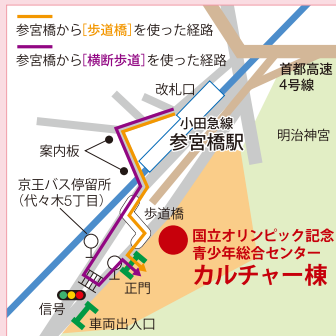

アクセス

●東京駅から

JR中央線 約14分 新宿駅乗り換え
小田急線 各駅停車 約3分
参宮橋駅下車 徒歩7分

●羽田空港から

東京モノレール約23分 浜松町駅乗り換え
JR山手線(外回り)約23分 新宿駅乗り換え
小田急線 各駅停車 約3分
参宮橋駅下車 徒歩7分

●小田急線

参宮橋駅下車 徒歩7分
新宿駅から各駅停車で二駅

●地下鉄千代田線

代々木公園駅 (CO2) 下車
(代々木公園方面4番出口) 徒歩約10分

●京王バス

新宿駅西口 (16番) より
代々木5丁目 下車
渋谷駅西口 (14番) より
代々木5丁目 下車

参加を御希望の方はWEBもしくはFAXにてお申込みください。参加証は別途、E-mailまたは郵送にてお送りいたします。(当日会場へ御持参ください。)*定員(600名)になり次第締切りとさせていただきます。

事業中に撮影した写真や製作物、感想文等を当機構の事業報告書や広報等に使用し、ホームページにも掲載することがあります。御了承の上お申込みください。