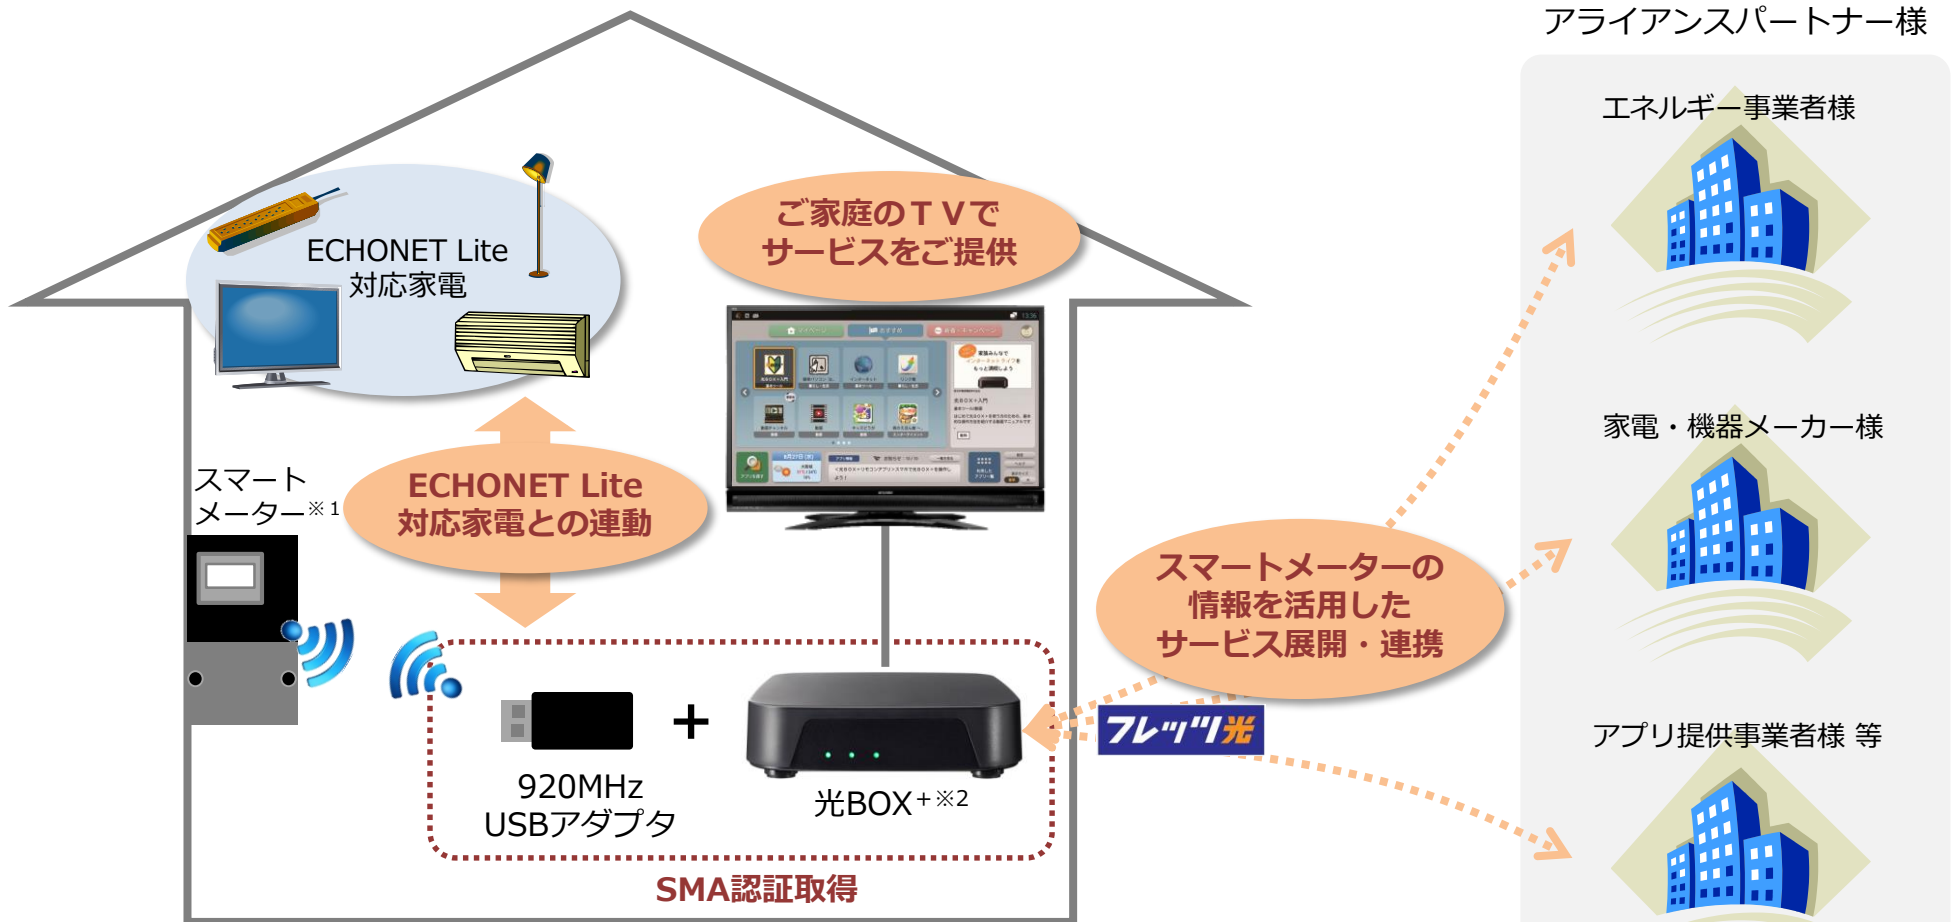

【別紙】スマートメーターとの接続によるサービス展開について

・光BOX+、920MHz USBアダプタを經由して取得したスマートメーターのデータをインターネットを通じて収集、各種アライアンスパートナー様と連携することで、ご利用者様がより便利に賢くエネルギーを利用できるサービスの創出を進めてまいります。

【スマートメーターの情報を活用したサービス展開イメージ】

※1 スマートメーターは認証機関にて相互接続性を検証・確認し、認証登録された機器に限ります。
※2 本機能は、一般に販売されている光BOX+ではご利用いただけません。