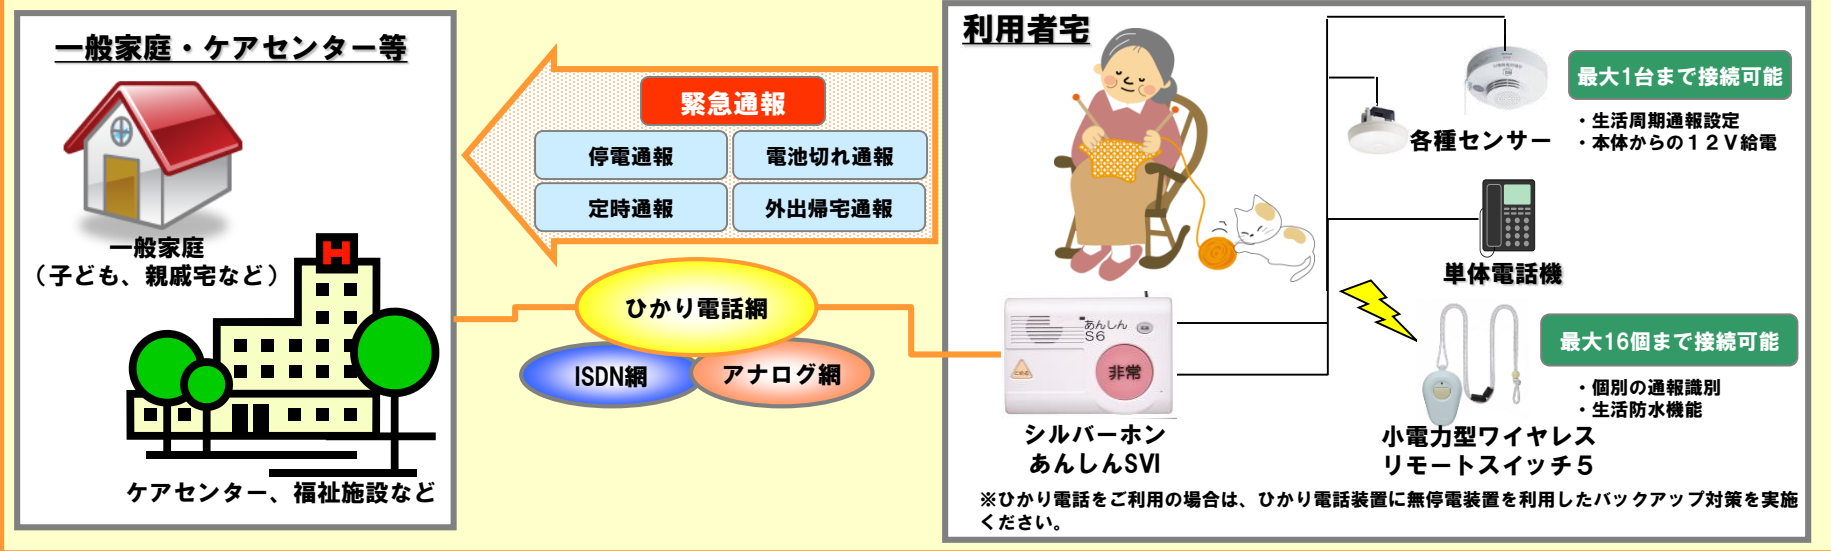

【別紙2-1】SR10-VII、SL-11号BOXご利用イメージ

利用イメージ①：「SR10-VII」と「SL-11号BOX」のシステム連携

利用イメージ②：ビジネスフォン収容による簡易ナースコールとしての利用

※1：αNX-Lタイプは、リングユニットが別途必要

※2：データ通報機能は、センタ装置接続時のみ有効

※3：SR10-VIIは、αNX II-Lタイプのみ接続可能

【別紙2-2】シルバーホンあんしんSVIご利用イメージ

利用イメージ①：高齢者、要介護者宅

利用イメージ②：ビジネスフォン収容による簡易ナースコールとしての利用