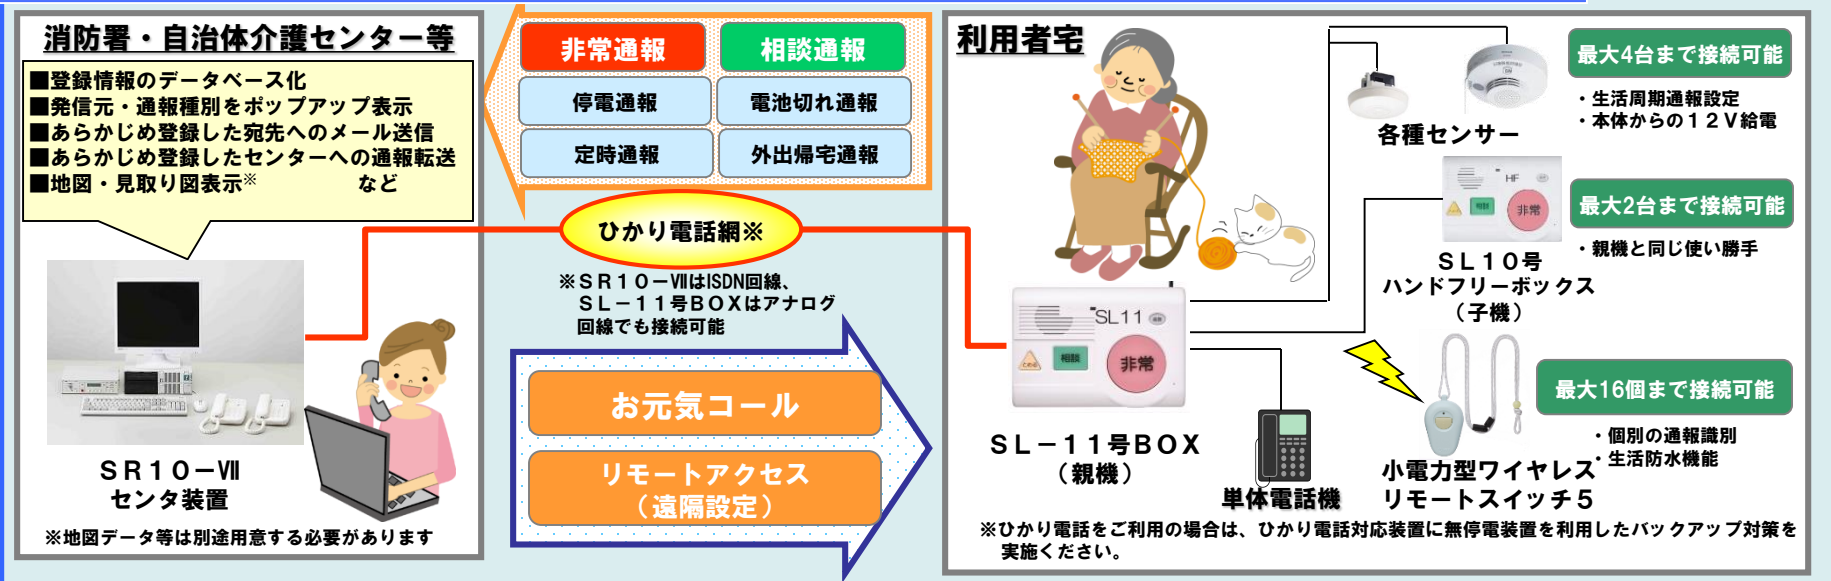

【別紙2-1】SR10-VII、SL-11号BOXご利用イメージ

利用イメージ①：「SR10-VII」と「SL-11号BOX」のシステム連携

利用イメージ②：ビジネスフォン収容による簡易ナースコールとしての利用

※1：αNX-Lタイプは、リングユニットが別途必要

※2：データ通報機能は、センタ装置接続時のみ有効

※3：SR10-VIIは、αNX II-Lタイプのみ接続可能

【別紙2-2】シルバーホンあんしんSVIご利用イメージ

利用イメージ①：高齢者、要介護者宅

利用イメージ②：ビジネスフォン収容による簡易ナースコールとしての利用