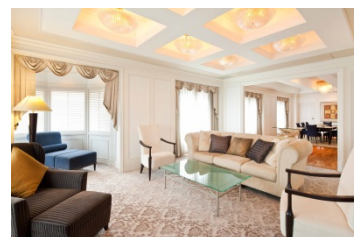

【期間】12月20日(土)~25日(木)
【ご料金】ロイヤルスイート(1室)1,000,000円 <夕・朝食付>
※プラン特典：当ホテルでの挙式・披露宴ご成約時、プロポーズ映像・プロフィール映像プレゼント、挙式料無料！ ※当プランのみ宿泊税込み

【その他の宿泊プラン】

■カップルやご夫婦で。クリスマスの贅沢な時間をお部屋で ーシャンパン・ナイト・クリスマスー

シャンパン“ポメリー”（ハーフボトル）とベリーをお部屋にご用意。お部屋でロマンティックな夜に乾杯していただけます。