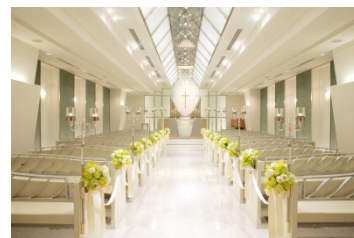

※サンタクロースから、ホテル特製ティディベア“サンタコパン”をプレゼント。

■ロイヤルスイートで特別な夜を。聖夜のプロポーズをサポート！
【1日1室限定】プレシャス・クリスマス

一生に一度の記念日となる、プロポーズの日。最上階レストラン&バンケット「パラッツォ」でのディナーのほか、チャペルでのプロポーズ演出やプロポーズシーン撮影、エンゲージメントリングのご手配など想いをカタチにするプロポーズステイを全力でサポートします。