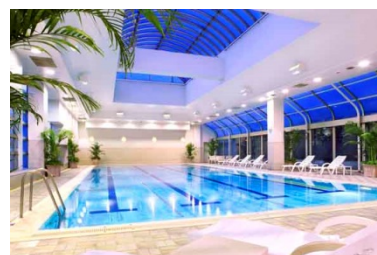

■2泊3日、連泊のゆったりとした贅沢時間 ー大人のクリスマスステイプランー<2連泊限定>

上質なサービスと様々な特典が魅力のエグゼクティブフロアで、くつろぎと贅沢な時間を過ごす“大人のための”クリスマスステイ。

【期 間】12月20日（土）チェックイン・12月22日（月）チェックアウト限定

【ご料金】エグゼクティブフロア ツイン/ダブル1室56,000円～（朝食付）

※エグゼクティブフロア特典（ゲストリレーションズオフィサーによる滞在サポート、エグゼクティブラウンジでのリフレッシュメント&カクテルサービス、レイトチェックアウトなど）をご利用いただけます。ロイヤルフィットネスクラブご利用の際、レンタル用品の利用無料。

※価格は消費税・サービス料込み、宿泊税別のご料金です。

※詳細は右記をご参照ください。 <http://www.rph.co.jp/guest/>