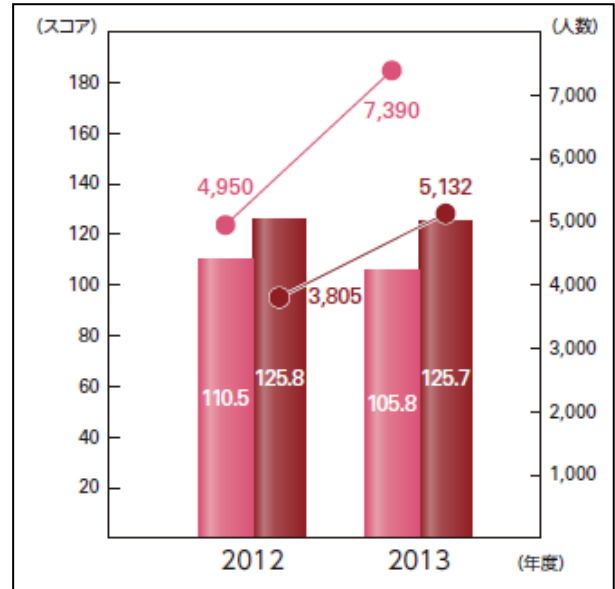

TOEIC SW テストデータの一例

● 受験者数 ■ Speaking ■ Writing

1. TOEIC SW 公開テスト前年度比較

2. TOEIC SW IP テスト(団体特別受験制度)前年度比較

3. *TOEIC SW IP テスト(団体特別受験制度)
社歴別受験者数と平均スコア

*TOEIC SW IP テストは、TOEIC スピーキングテストとライティングテストを別々に受験できるため、受験者数が異なります。

4. *TOEIC SW テスト受験者数と TOEIC スコア

*公開テストと IP テスト受験者のうち、アンケートに回答されたデータを集計。