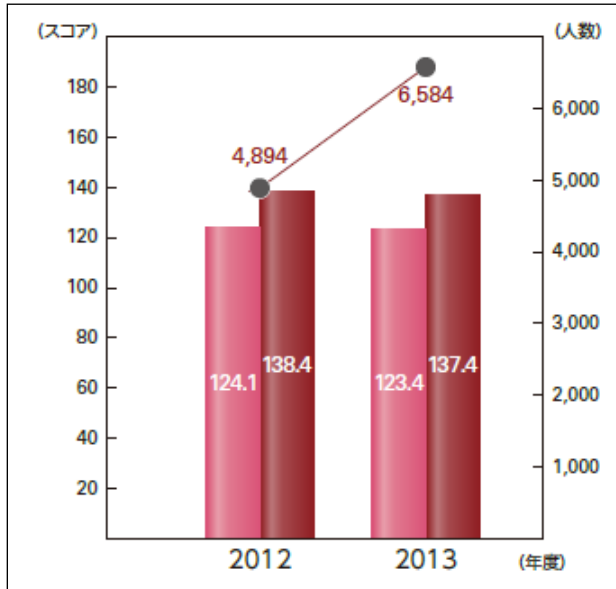

TOEIC SW テストデータの一例

● 受験者数 ■ Speaking ■ Writing

1. TOEIC SW 公開テスト前年度比較

2. TOEIC SW IP テスト(団体特別受験制度)前年度比較

3. *TOEIC SW IP テスト(団体特別受験制度)
社歴別受験者数と平均スコア

*TOEIC SW IP テストは、TOEIC スピーキングテストとライティングテストを別々に受験できるため、受験者数が異なります。

4. *TOEIC SW テスト受験者数と TOEIC スコア

*公開テストと IP テスト受験者のうち、アンケートに回答されたデータを集計。