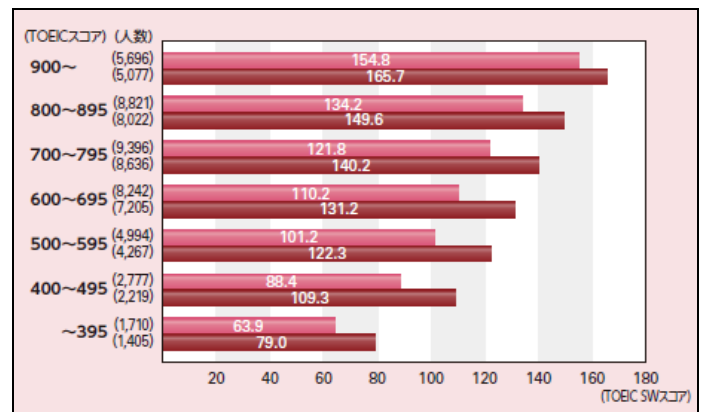

TOEIC SW テストデータの一例

● 受験者数 ■ Speaking ■ Writing

1. TOEIC SW 公開テスト前年度比較

2. TOEIC SW IP テスト(団体特別受験制度)前年度比較

3. *TOEIC SW IP テスト(団体特別受験制度)
社歴別受験者数と平均スコア

*TOEIC SW IP テストは、TOEIC スピーキングテストとライティングテストを別々に受験できるため、受験者数が異なります。

4. *TOEIC SW テスト受験者数と TOEIC スコア

*公開テストと IP テスト受験者のうち、アンケートに回答されたデータを集計。