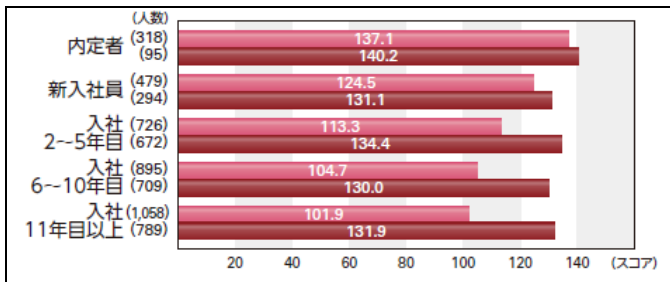

TOEIC SW テストデータの一例

● 受験者数 ■ Speaking ■ Writing

1. TOEIC SW 公開テスト前年度比較

2. TOEIC SW IP テスト(団体特別受験制度)前年度比較

3. *TOEIC SW IP テスト(団体特別受験制度)
社歴別受験者数と平均スコア

*TOEIC SW IP テストは、TOEIC スピーキングテストとライティングテストを別々に受験できるため、受験者数が異なります。

4. *TOEIC SW テスト受験者数と TOEIC スコア

*公開テストと IP テスト受験者のうち、アンケートに回答されたデータを集計。