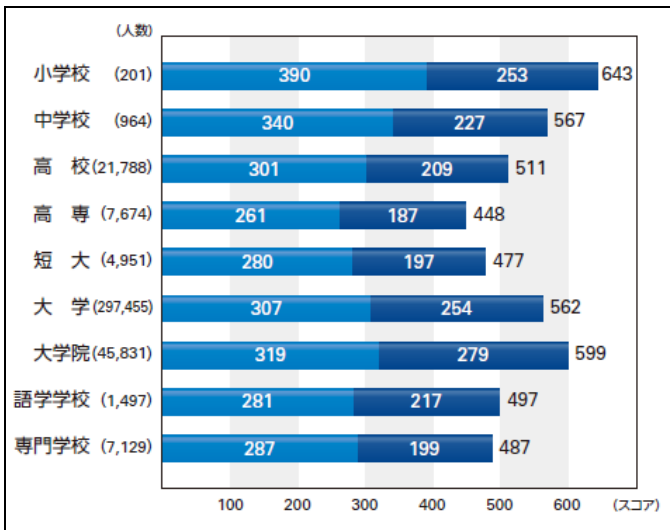

TOEIC テストデータの一例

● 受験者数 ■ Listening ■ Reading

1. TOEIC 公開テスト前年度比較

2. TOEIC IP テスト(団体特別受験制度)前年度比較

3. TOEIC 公開テスト所属学校別受験者数と平均スコア

4. TOEIC IP テスト(団体特別受験制度)職種別受験者数と平均スコア