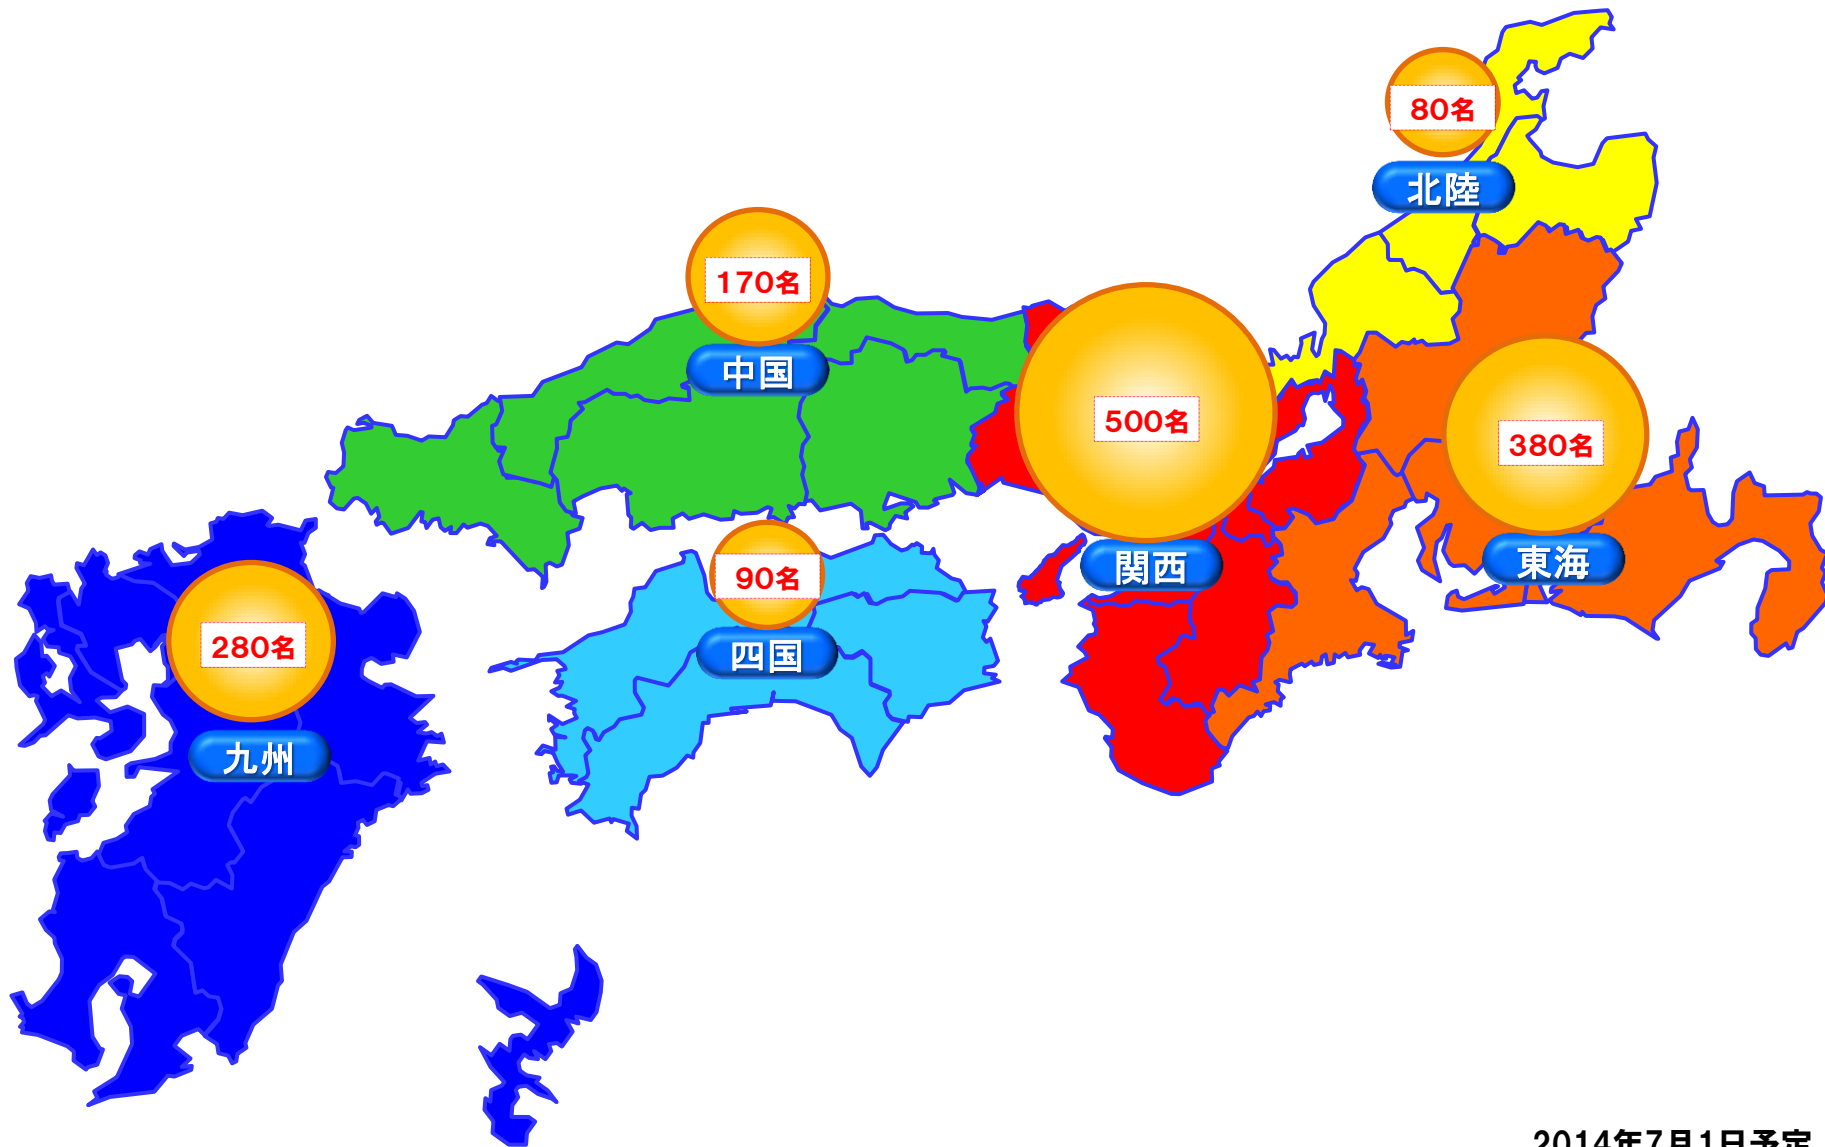

# NTT西日本ビジネスフロント株式会社 エリア別従業員数

2014年7月1日予定