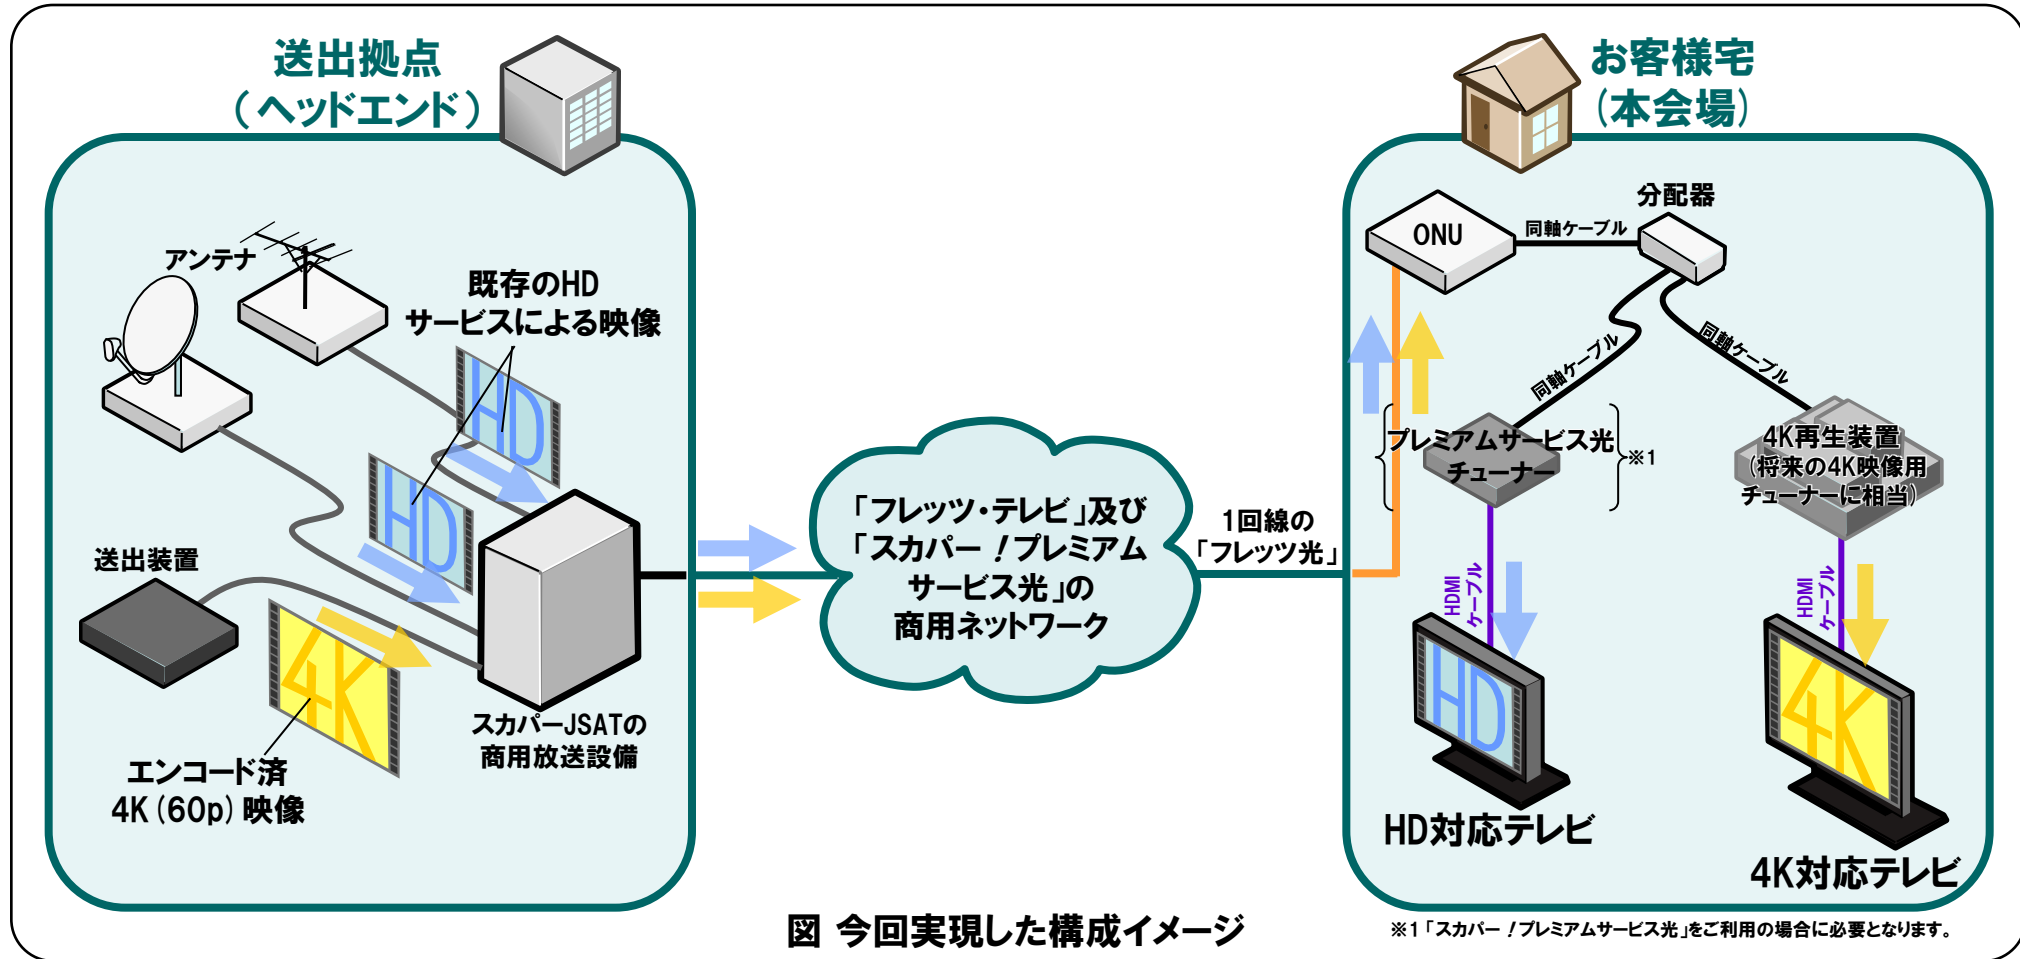

【別紙】今回実現した構成イメージと特徴

図 今回実現した構成イメージ

【特徴】

- ◆ 1回線の「フレッツ光」を利用して、既存のHDサービスによる映像と4K映像を複数台のテレビで同時に視聴できます。
- ◆ 映像の視聴とインターネットの利用を同時におこなった場合でも、インターネット通信に遅延などの影響を与えません。また、高品質な映像(4K・60p、映像データレート35Mbps)を視聴できます。
- ◆ 「フレッツ・テレビ」や「スカパー！プレミアムサービス光」でご利用の宅内共聴設備をそのまま利用して4K映像を視聴可能です。 ※2

※2 将来的に策定される、4K放送の放送規格に依存するものや、4K視聴用に新たに設置されるものを除きます。