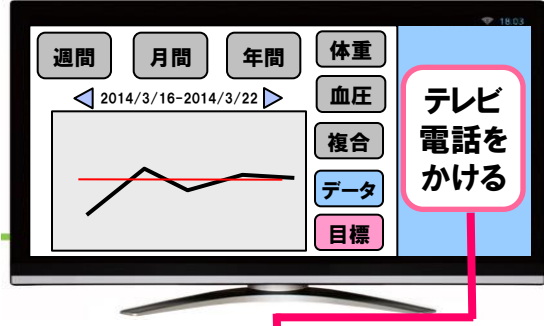

【別紙3】「光BOX+(HB-1000)」向けアプリとの連携イメージ

法人のお客さまや自治体さまが提供している「ネットスーパー」や「ヘルスケア」等の「光BOX+(HB-1000)」向けアプリに「LivyTalk For 光だんらんTVライト」の電話発信を可能とする機能を搭載することで映像コミュニケーションを組み合わせた新しく魅力的なサービスを展開することができます。

【活用例1】: 買い物支援ネットスーパー

【活用例2】: 遠隔健康相談

【顧客】

【スーパー事業者さま】

【住民】

【保健師さま等】