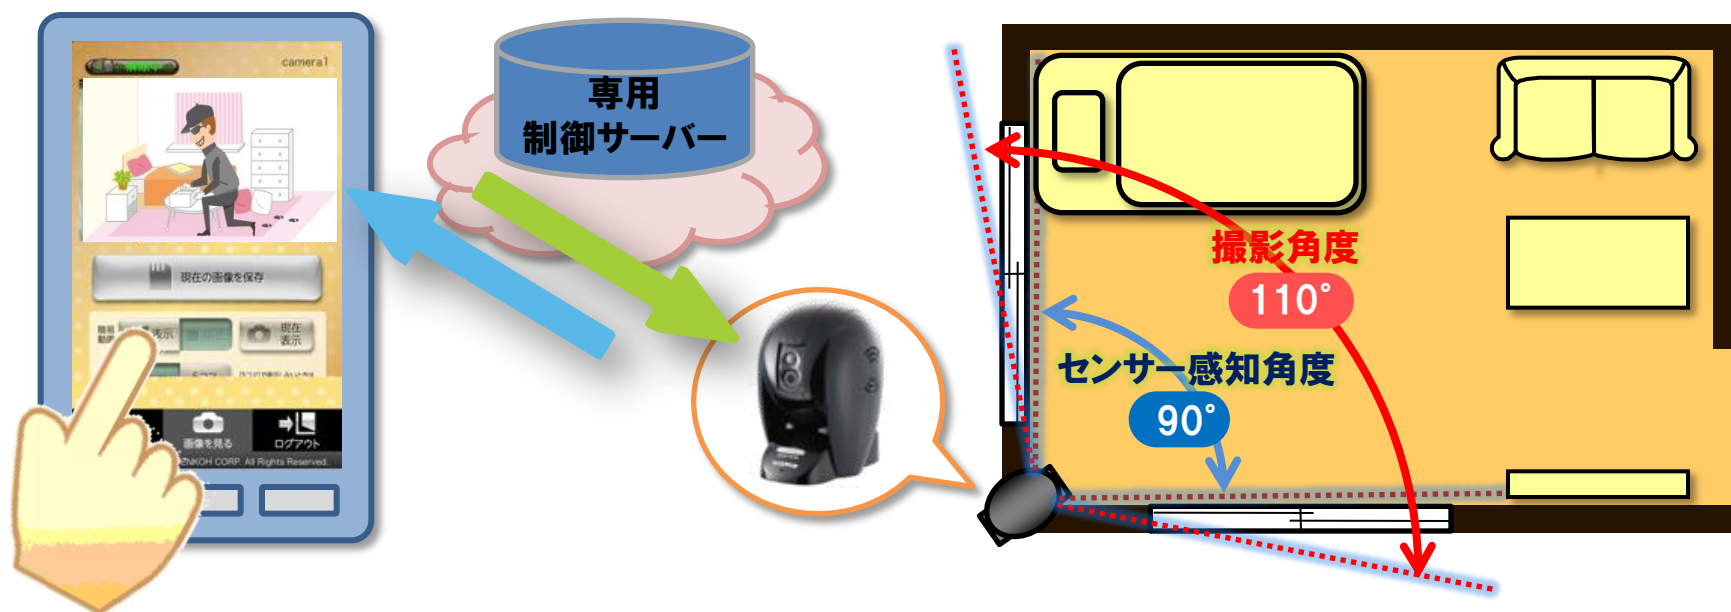

カメラを置くだけで「簡単」に室内を見張られて、侵入者を検知したらメールで通知するサービスを「安価」に利用可能。さらに、必要に応じて「安心」のガードマンの駆付け（オプション）も可能なサービスです。

あなたのお部屋を

見張る

お部屋への侵入者を

知らせる

写真付きメール

センサー付き
カメラ

Wi-Fi

フレッツ光

インターネット

LTE
or
Wi-Fi

お客様の要請で

かけつける

①侵入監視機能

お客様の住居に設置したセンサー付きカメラが室内を監視。侵入者を検知すると、予め登録している通報先に警報をメールで通知（撮影した画像を添付）します。

②遠隔監視機能

スマートフォン等からセンサー付きカメラへリモートアクセスし、住居内の様子をリアルタイムに確認できます。

- ・スマホから簡単アクセス
- ・お部屋の様子を動画で見られる
- ・専用サーバーなので安定動作

- ・カメラ、センサーは広角なので、お部屋の隅に置いて利用可能
- ・暗所でも検知、撮影可能

○ 出動依頼すると、ご自宅へALSOKのガードマンがかけつけます。

さらに

「かけつけサービス」にご加入頂いたお客様には、
専用ステッカーを提供いたします。

○フレッツ de ALSOK 基本サービスで利用可能なセンサー付きカメラの機能概要は以下のとおり。

1. 広角センサーにより、広範囲に侵入者を検知し通知可能
2. 暗室でも侵入者を撮影可能

●ネットワーク

- ・Wi-Fi
IEEE802.11b/g(2.4GHz)
- ・有線
100BASE-TX/10BASE-T

●カメラ

- ・撮影画角
水平:約110°
- ・撮影照度
0(ゼロ)ルクス以上
(赤外線ライトによる暗視画像)
- ・撮影距離
最大5m