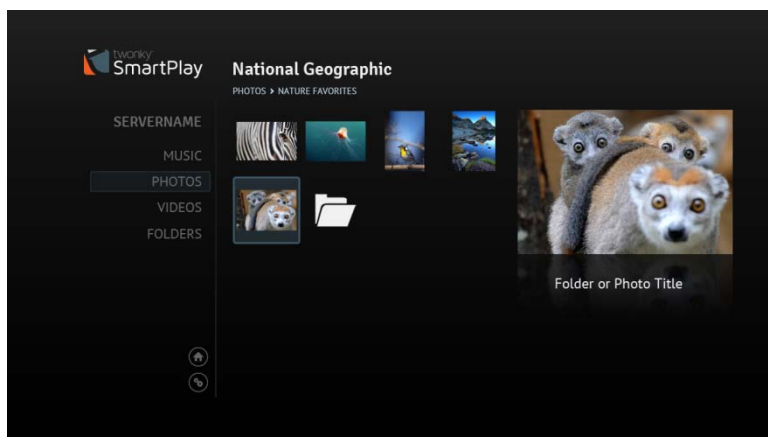

アールシーソリューション株式会社 E-mail: information@rcsc.co.jp

Twonky
SmartPlay

「Twonky SmartPlay」とは、スマートフォンアプリの「Twonky Beam」の姉妹アプリで、著作権保護機能(PlayReady DRMやDTCP-IP)にも対応しているため、さまざまなコンテンツを再生して楽しめます。

光BOX+と同一LAN内に接続されているレコーダ機器に録画されている放送コンテンツを、光BOX+にインストールされている「SmartPlay」で再生することができます。

また、「SmartPlay」では、「YouTube」や「U-NEXT(プレミアム・コンテンツ)」を再生して、お楽しみいただくことが可能です。

スマートフォンアプリの「Twonky Beam」からネットコンテンツをBeam転送するレンダラーとしての機能も備えております。