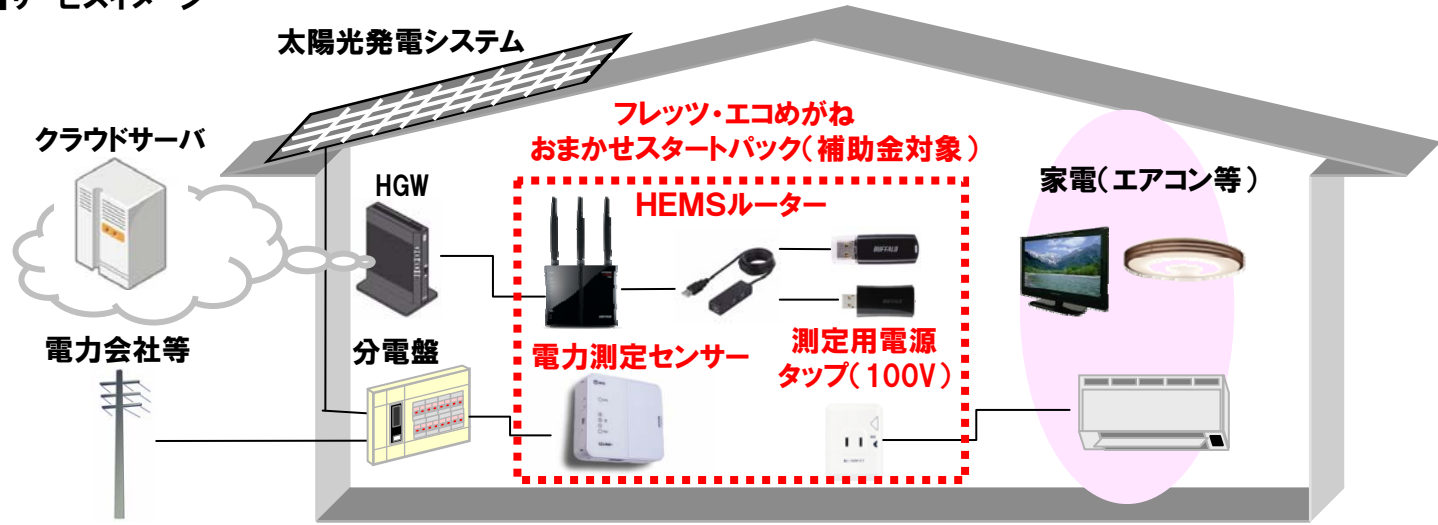

「フレッツ・エコめがね おまかせスタートパック(補助金対象)」では、従来の「フレッツ・エコめがね」に加え、**家電ごとの電力見える化※1**、**ECHONET Lite※2規格対応家電の制御※1※3**、**太陽光発電システムの電力見える化※4**の機能を提供します。

■「フレッツ・エコめがね」機能

■サービスイメージ

消費電力量・電気代
(日別・時間別グラフ)

イエコアプリ

■新機能

家電ごとの電力見える化機能※1
(測定用電源タップで計測の消費電力量を見る化)

家電制御機能※1※3
(ECHONET Lite規格対応家電のON/OFF制御等)

太陽光発電システム見える化機能※4
(発電電力量及び売電料金をグラフ表示)

※1: 同一LAN内のPC等端末環境で、情報確認することが可能です。但し、フレッツ 光ネクスト回線(インターネット接続サービス)かつ第4世代ホームゲートウェイ(以下、HGW)以降をご利用で、HGW設定(VPNサーバ機能)を個別設定されたお客様に限り、外出先等からの情報確認が可能となります。
 ※2: 経産省が推奨しているスマートハウス向け制御プロトコルです。本プロトコルを用いることにより、異なるメーカーのHEMS対応家電の設定・操作・状態取得などのコントロールが可能です。
 ※3: コントロール可能な家電は、イーサネット(UDP/IPv4)接続する家庭用エアコン・テレビ・一般照明が対象です。今後、動作確認できた機器を弊社ホームページ等でお知らせする予定です。
 ※4: 別途、有償オプションの電流センサー(情報機器)【1式(2個)】の購入が必要になります。