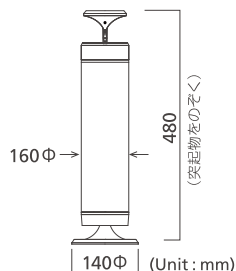

TS550 アクティブスピーカー 仕様

使用ユニット	8cm フェーズプラグ付 竹繊維コンポジットコーン
最大出力	10W+10W
周波数特性	50Hz～22000Hz
入力	アナログRCA 1系統(0.75Vp-p) USB Audio Class 1.0 1系統 光デジタル(TOSLINK) 1系統
Class D変調周波数	940KHz
消費電力	電源電圧 12V DC 消費電力 最大 21W (最大音量時) 待機電力 0.035W (アンプ電源OFF時)
質量	5.5kg 以下(左右2本計)
付属品	直径7.5cm 丸形リモコン 光デジタルケーブル USBケーブル

※特性改善の為に予告なく仕様内容を変更する場合があります。

AR43 仕様

使用ユニット	7cm コーン型
最大出力	10W+10W (8Ω)
エンクロージャ	バスレフ式
入力	オーディオライン入力ミニジャック (光/同軸デジタル兼用) 1系統 *同軸デジタル入力時は変換コネクタ(市販品)使用 ミニUSB2.0 (USB Audio 2.0) 1系統
無線LAN規格	IEEE802.11b/g
周波数帯域	2.4GHz帯
セキュリティ	WEP、WPA、WPA2
消費電力	20W以下
質量	1.7kg 以下
付属品	赤外線リモコン 光デジタルケーブル USBケーブル