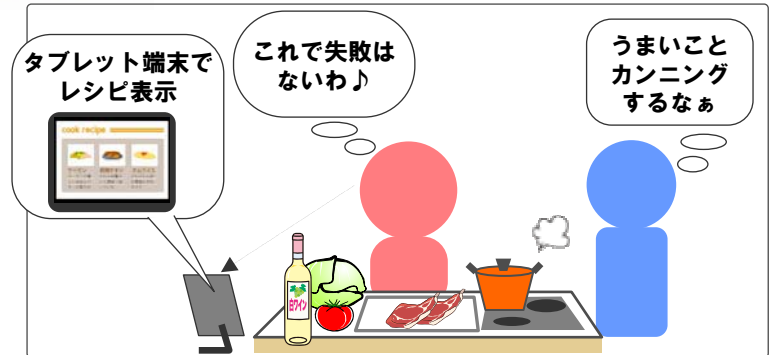

# 【別紙】スマート光ライフ（家デジ）×シェアハウス

仲間との楽しいひとときを演出するため、このたび「アンテルーム アpartment 大阪」には、インターネット環境と合わせ、NTT西日本の「スマート光ライフ（家デジ）」環境を導入します。ここでいくつかの共有部分での利用イメージをご紹介します。

## ■ パーティーの準備編

### その1 仲間とインターネットショッピング

PCやタブレット端末でなく大画面TVなので、大人数のご利用に対応できます。

### その2 キッチンでレシピを見ながら料理

Wi-Fi環境とタブレット端末で、お手軽にレシピが見られます。  
※タブレット端末を配置します。