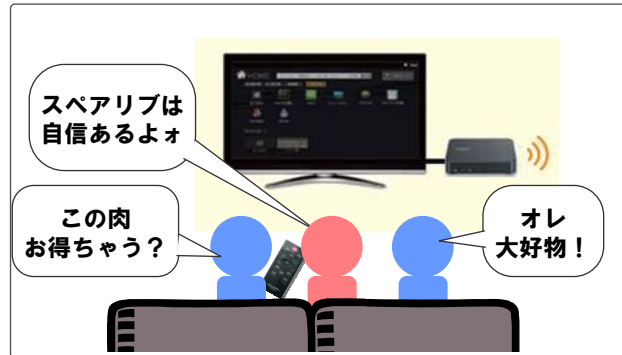

その1 仲間とインターネットショッピング