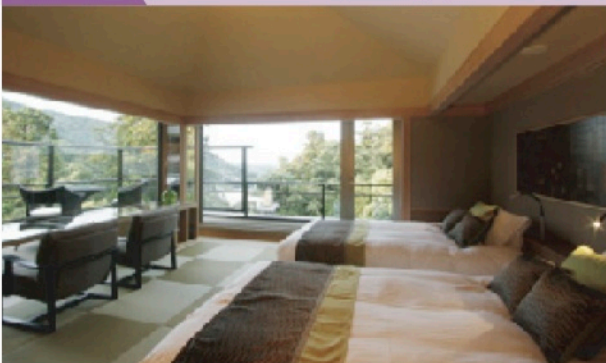

〈新装露天風呂付客室詳細〉

501 足湯付特別室 奏 (かなで)

■専用面積74.14㎡[テラス 足湯付]
《組子をテーマとしたお部屋です》

502 竹林側和洋室(大) 結 (むすび)

■専用面積54.15㎡
《布をテーマとしたお部屋です》

503 足湯付特別室 想 (おもい)

■専用面積68.33㎡[テラス 足湯付]
《石をテーマとしたお部屋です》

505 竹林側和洋室(中) 歩 (あゆみ)

■専用面積43.26㎡
《土をテーマとしたお部屋です》

506 コーナーツイン 香 (かほり)

■専用面積47.54㎡[テラス付]
《箱根細工をテーマとしたお部屋です》

507 竹林側和室 語 (かたり)

■専用面積40.79㎡
《竹・和紙をテーマとしたお部屋です》

【共通設備】 大型テレビ(46型以上)

【アメニティ】 作務衣・バスローブ・バスタオル・ドライヤー・ハブラシ・
シャンプー・リンス