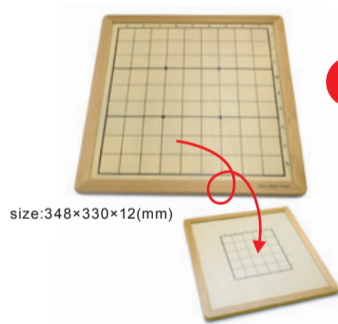

ショウギ ショコラ

布製の将棋盤・駒・ルールブックをおしゃれなポーチにひとまとめ。コンパクトなので携行にも便利です。カフェや公園、旅行などお出かけ先でもお気軽に、気の合う友人やご家族と対局をお楽しみいただけます。

チョコレートをイメージしたかわいいデザイン
爪の長い女性でも、チェスのようにつまみやすいカタチ

将棋駒

持ち運びに便利
収納用ポーチ

size:348×330(mm)

コンパクトに折り畳める **布製将棋盤**

女性が考えた、女性のための あたらしい将棋のカタチ

初心者にもわかりやすい
解説書

商品内容が見える
透明パッケージ

size:490×440×60(mm)

販売価格 **4,380**円 税込(本体4,172円)

セット内容:将棋駒・布製将棋盤・解説書(A4両面)・収納用ポーチ / 素材:天然木・ポリエステル・綿
品番:G03-1167 JAN:4526324511559

はじめてのしょうぎセット 子供でもわかりやすくスリムでコンパクトなデザイン、持ち運びにも便利な本将棋セットです。

将棋は想像力や記憶力、集中力を伸ばし、礼儀や”自ら答えを探す”などの良い習慣が身につくと言われてます。

対象年齢 **4**歳以上

はじめてのしょうぎセット・7つのこだわり

size:348×330×12(mm)

1 リバーシブルタイプ将棋盤
表面は 9×9 の本将棋
裏面は 5×5 のミニ将棋が楽しめます

2 初心者でも動きがわかる
印つぎのかわいい駒

3 持ち運びに便利な
収納バッグ

size:370(320)×360(mm)

らくらく持ち運び

4 わかりやすい
ルールブックと早見表

5 収納に便利な駒用巾着

6 丸くてかわいい駒台

size:490×440×60(mm)

7 駒型パッケージ

販売価格 **4,980**円 税込(本体4,743円)

セット内容:将棋駒・将棋盤・駒台・ルールブック(A6判20p)・早見表(A4両面)・駒用巾着
収納バッグ / 素材:天然木・MDF・綿 / 対象年齢:4歳以上 / 玩具安全基準ST取得商品
品番:G03-1166 JAN:4526324511542