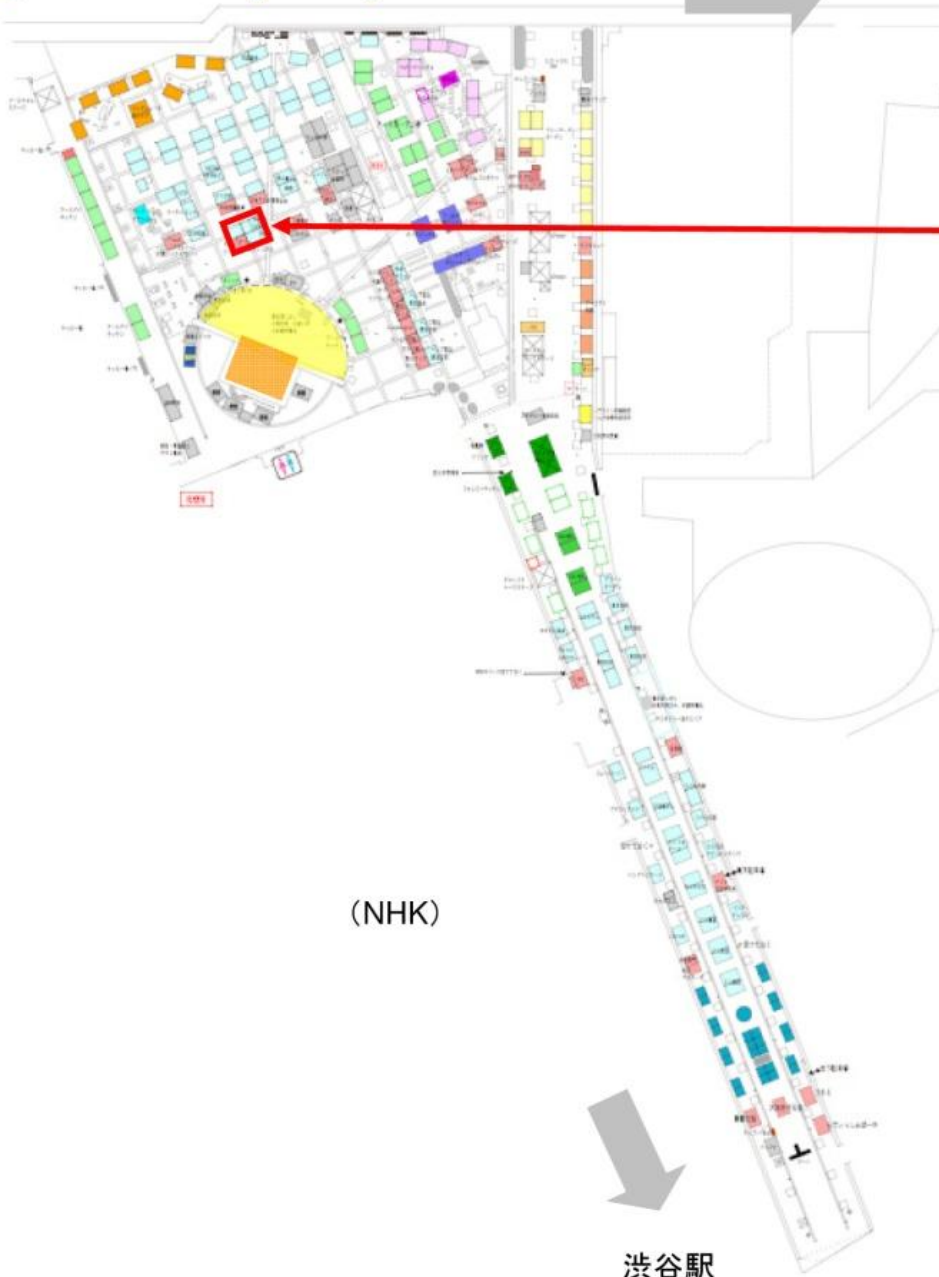

原宿駅、明治神宮前駅

(NHK)

渋谷駅