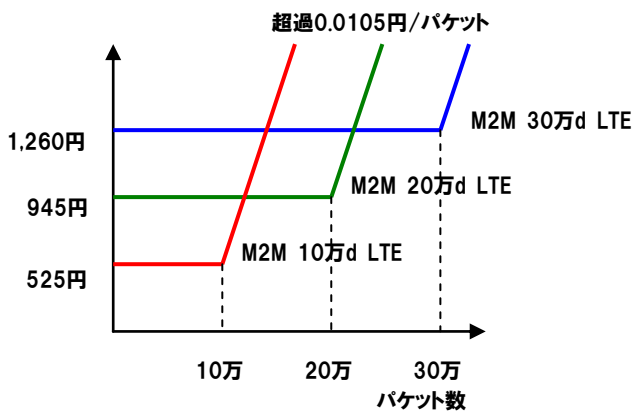

(1) Arcstar Universal One モバイル

月額料金	プラン名	月額利用料金	利用モデル
	スタンダード d LTE 【定額制】	5,775 円	PC 接続向け
	ライト d LTE 【二段階定額制】	1,470 円～ 6,321 円	PC 接続向け
	M2M 10 万 d LTE 【従量制】	525 円～	M2M 接続向け
	M2M 20 万 d LTE 【従量制】	945 円～	M2M 接続向け
M2M 30 万 d LTE 【従量制】	1,260 円～	M2M 接続向け	

●PC 接続向けプラン

●M2M 接続向けプラン

初期費用	開通手数料	単位
	3,150 円	ID 毎

機種名	対応通信規格	価格	概観
WM320(USB タイプ)	LTE/3G	18,900 円	
WM340(WiFi ルータ) 【6 月提供予定】	LTE/3G	26,250 円	