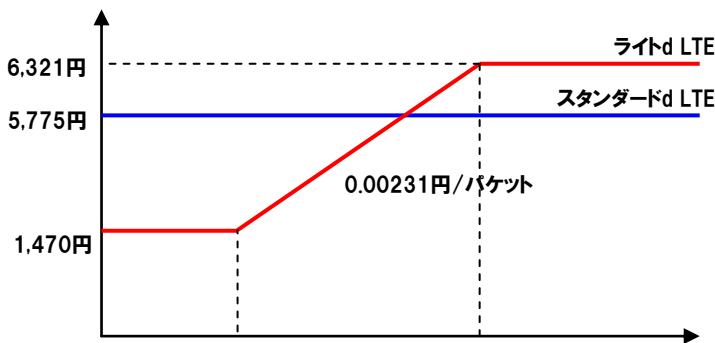

(1) Arcstar Universal One モバイル

月額料金	プラン名	月額利用料金	利用モデル
	スタンダード d LTE 【定額制】	5,775 円	PC 接続向け
	ライト d LTE 【二段階定額制】	1,470 円～ 6,321 円	PC 接続向け
	M2M 10 万 d LTE 【従量制】	525 円～	M2M 接続向け
	M2M 20 万 d LTE 【従量制】	945 円～	M2M 接続向け
M2M 30 万 d LTE 【従量制】	1,260 円～	M2M 接続向け	

●PC 接続向けプラン

●M2M 接続向けプラン

初期費用	開通手数料	単位
	3,150 円	ID 毎

機種名	対応通信規格	価格	概観
WM320(USB タイプ)	LTE/3G	18,900 円	
WM340(WiFi ルータ) 【6 月提供予定】	LTE/3G	26,250 円	