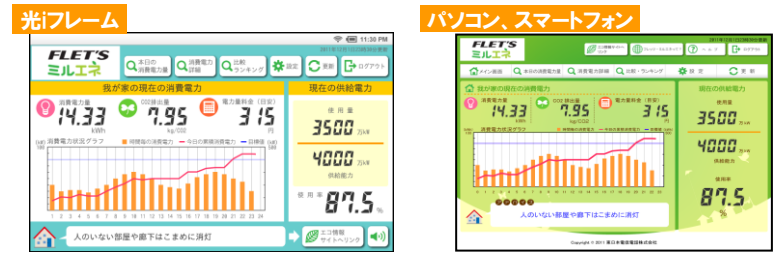

- 「フレッツ・ミルエネ」とは、社会全体のエコ意識の高まりを受け、「分電盤計測器」、「電源タップ」により収集する家庭内の消費電力量、および電力会社の電力供給情報等を「光iフレーム」やパソコン、スマートフォン等に表示するサービスです。
- 家庭内の消費電力情報を、分・時間・日・月ごとに表示することで無駄な電力が把握でき、利用者の節電行動を促進します。

《サービスイメージ》

《提供機能》

家庭内消費電力見える化機能

- <基本機能>
家庭内で使用している消費電力量を時系列で表示
※詳細画面では家電ごと、分・時間・日・月ごとに表示可能
- <補助機能>
月ごとに目標を設定することで、達成度合いを把握可能
地域や家族構成等の属性ごとのランキング表示が可能 等

電力供給情報見える化機能

電力会社から配信される電力供給情報を表示

エコアドバイス表示・読み上げ機能

節電を呼びかけるメッセージを表示

画面イメージ

*表示される内容については 実際のものとは異なる場合があります。