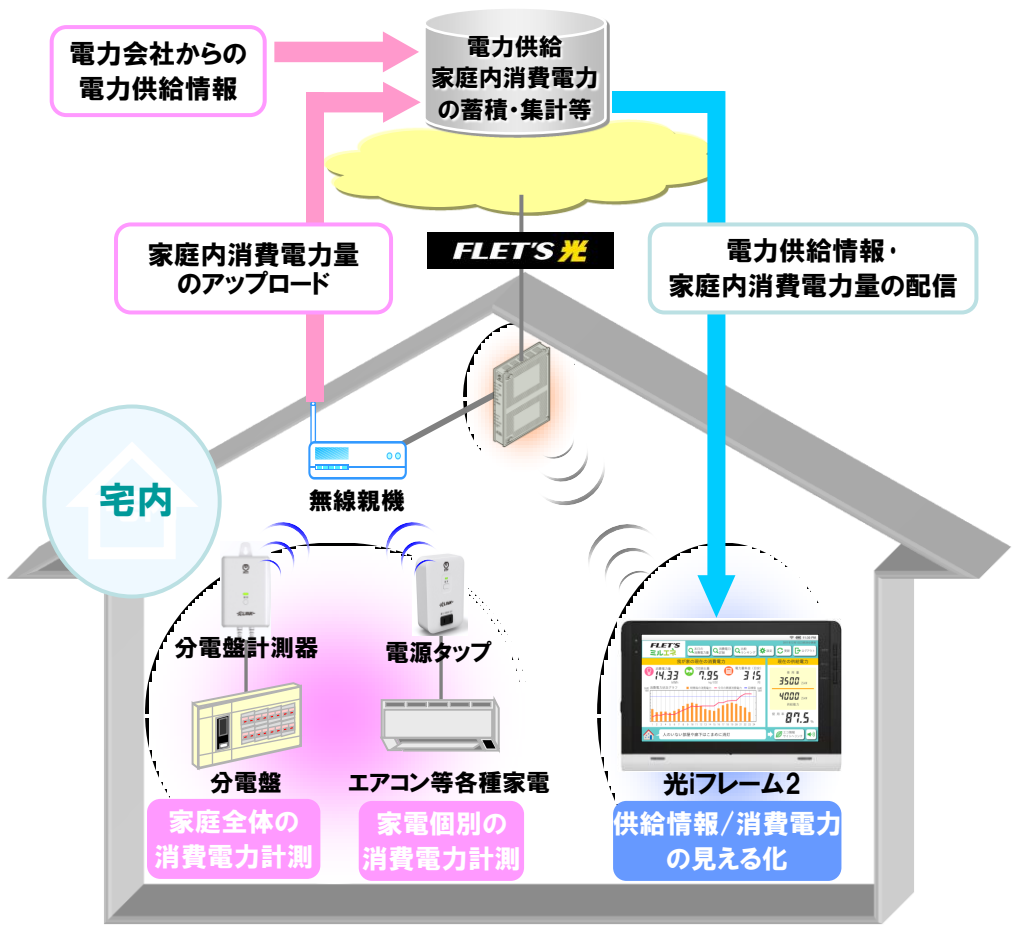

- 「フレッツ・ミルエネ」とは、社会全体のエコ意識の高まりを受け、「分電盤計測器」、「電源タップ」により収集する家庭内の消費電力量、および電力会社の電力供給情報等を「光iフレーム」やパソコン、スマートフォン等に表示するサービスです。
- 家庭内の消費電力情報を、分・時間・日・月ごとに表示することで無駄な電力が把握でき、利用者の節電行動を促進します。

《サービスイメージ》

《提供機能》

家庭内消費電力見える化機能

- <基本機能>
家庭内で使用している消費電力量を時系列で表示
※詳細画面では家電ごと、分・時間・日・月ごとに表示可能
- <補助機能>
月ごとに目標を設定することで、達成度合いを把握可能
地域や家族構成等の属性ごとのランキング表示が可能 等

電力供給情報見える化機能

電力会社から配信される電力供給情報を表示

エコアドバイス表示・読み上げ機能

節電を呼びかけるメッセージを表示

画面イメージ

*表示される内容については 実際のものとは異なる場合があります。