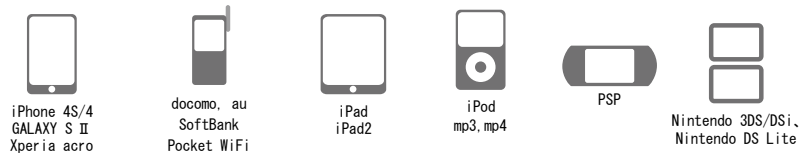

1台で様々なモバイル機器に対応!

電話・インターネット・音楽・ゲーム・Twitter・動画 etc

ボタンを押せば、残量が一目でわかる!

コネクタ満載! 専用ポーチも付いているので持ち運び楽々。

製品仕様

品名	ソーラー充電器
品番	MS-101 オープン価格※1
バッテリー	リチウムイオンポリマー電池
容量	3500mAh
定格出力	5.5V 750mA
充電方法	USB-AC 充電器、USB ポート ソーラーパネル
AC入力	100-240V 50-60Hz A型プラグ (日本・アメリカタイプ) <small>※海外電圧に対応しておりますが、渡航先によってはプラグ形状が異なりますので、十分にご確認ください。</small>
ソーラー出力	5.5V 80mA
保護機能	過充電、過電流、過放電保護
充電時間	3 ~ 5 時間 <small>※直射日光のソーラー発電で、約 30 時間</small>
充電回数	約 500 回
サイズ	115 × 60 × 16 mm
重量	119g
コネクタ	FOMA/SoftBank、au、iPad/iPhone/iPod、 miniUSB、microUSB (スマートフォン)、 PSP、Ninendo 3DS/DSi、Nintendo DS Lite
付属品	充電用 USB ケーブル (リール式)、 AC アダプタ、キャリングポーチ、 取扱説明書