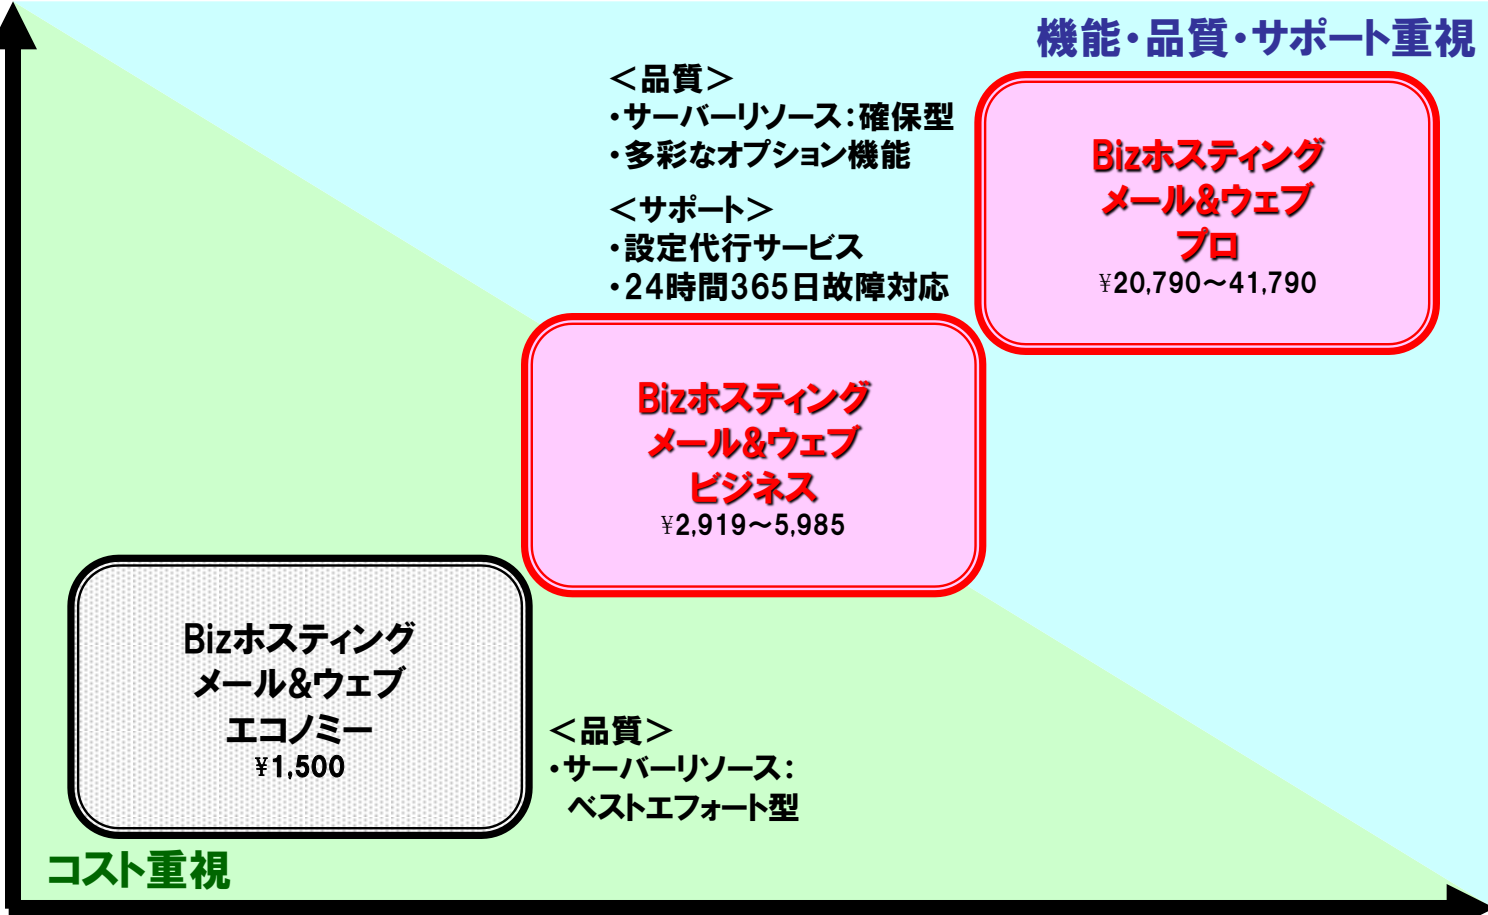

【別紙1】 Bizホスティング ラインアップ

社内サーバーのアウトソーシング、
オンデマンド化を実現する
ホスティングサービス

メールとウェブサーバー機能の
提供に特化した
ホスティングサービス

【別紙2】 Bizホスティング メール&ウェブのラインアップ展開

機能・品質・サポート

¥1,500 ¥3,000 ¥5,000 ¥20,000~ 月額料金

	エコノミー	ビジネス	プロ
ご利用に最適なお客様	<ul style="list-style-type: none"> ・コストを重視され、ご自身でサーバー運用が可能なお客さま ・中小/個人事業者 ・コミュニティサイトオーナー 	<ul style="list-style-type: none"> ・サーバー管理者を有さない中堅/中小企業のお客さま ・EC事業者 	<ul style="list-style-type: none"> ・サーバー管理のアウトソーシングを希望される中堅企業のお客さま ・Sier ・EC事業者