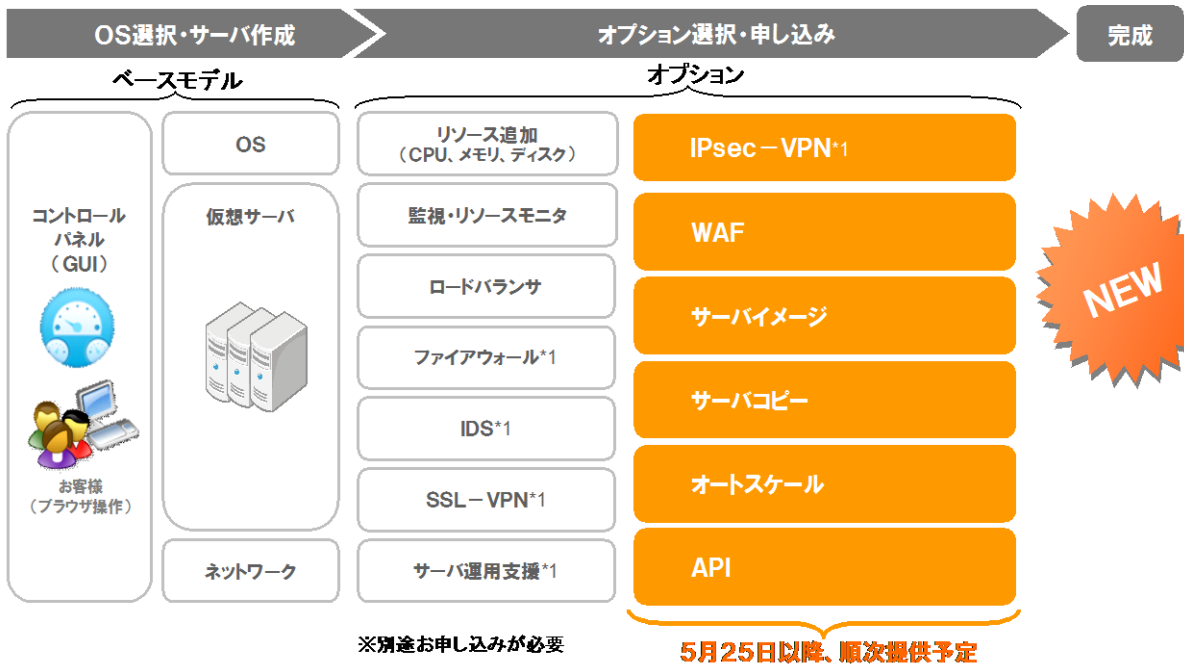

## 【別紙】

### ■サービス強化のイメージ図

### ■サービス強化の一覧

- ・ IPsec-VPN  
専用線よりも安価にセキュアな通信を実現する拠点間 VPN サービス。
- ・ WAF  
Web アプリケーション層への攻撃を防ぐためのファイアウォール機能。
- ・ サーバイメージ  
既存のサーバをイメージ化して保存したり、イメージから新規にサーバを作成する機能。
- ・ サーバコピー  
既存のサーバを複製する機能。
- ・ オートスケール  
サーバの負荷を監視し、設定したしきい値に基づいて、自動でスケールアウトする機能。
- ・ API  
BIGLOBE クラウドホスティングの各種操作（サーバ作成、リソース変更など）が可能な API。
- ・ IPv6  
仮想サーバ、ネットワーク、ロードバランサは、IPv4/IPv6 デュアルスタックに対応。