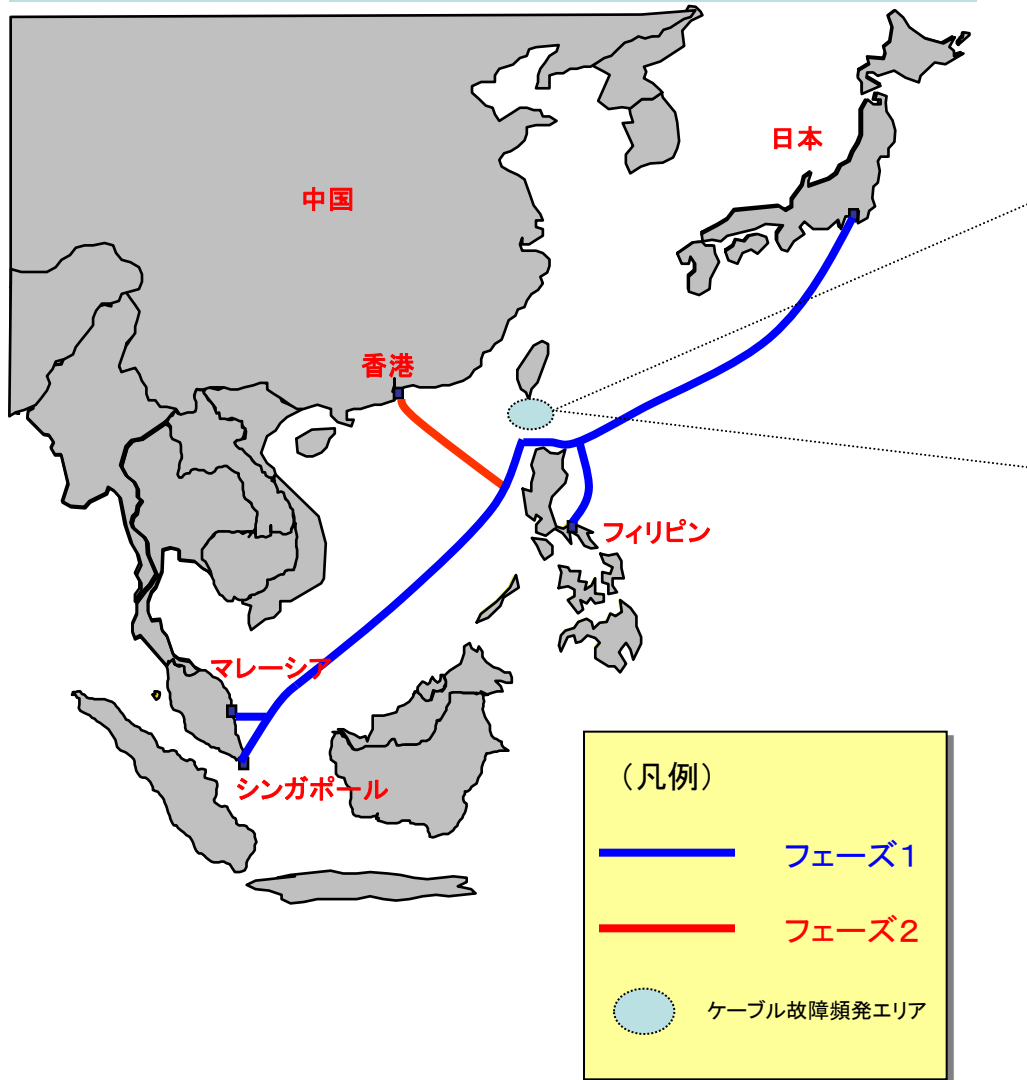

# 別紙 ケーブルルート（イメージ） 図

## Asia Submarine-cable Express (略称:ASE)

ケーブル故障頻発エリア  
(台湾南沖バシー海峡付近)について:

このエリアは、国際海底ケーブルの密集地域ですが、地震や台風など自然災害の影響も受けやすく、ここ数年、故障が頻発しています。

このエリアが被災すると、香港・シンガポールをはじめ、東南アジア各国、ひいては日本・米国の通信に多大な影響を及ぼします。

**ASE**はこの故障頻発エリアを回避するようなルート設計となっています。