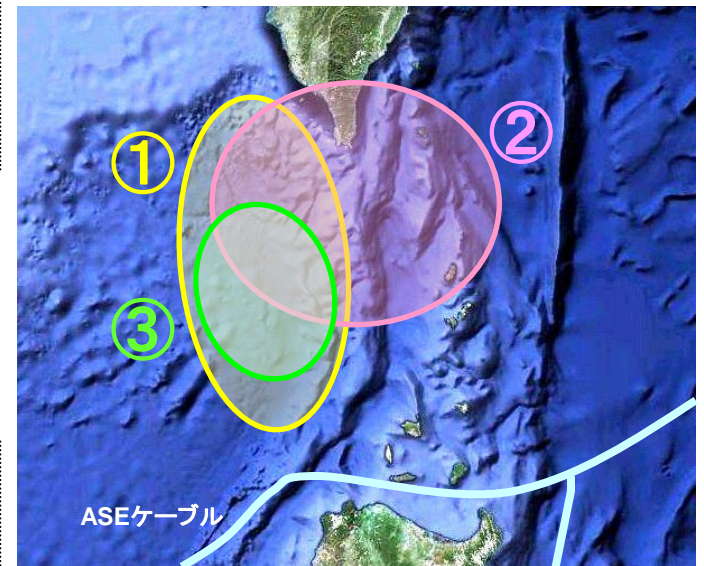

# 別紙 ケーブルルート（イメージ） 図

## Asia Submarine-cable Express (略称:ASE)

ケーブル故障頻発エリア  
(台湾南沖バシー海峡付近)について:

このエリアは、国際海底ケーブルの密集地域ですが、地震や台風など自然災害の影響も受けやすく、ここ数年、故障が頻発しています。

このエリアが被災すると、香港・シンガポールをはじめ、東南アジア各国、ひいては日本・米国の通信に多大な影響を及ぼします。

**ASE**はこの故障頻発エリアを回避するようなルート設計となっています。