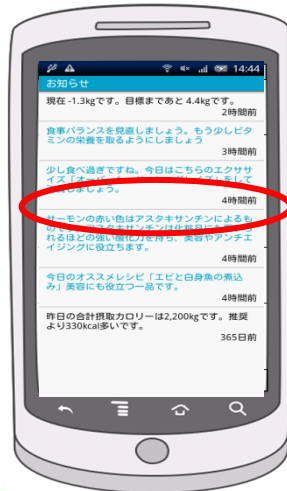

■ 目標設定時

■ 食事登録時

■ コンシェルジュ表示

例えば
エクササイズを選択

■ 運動登録時